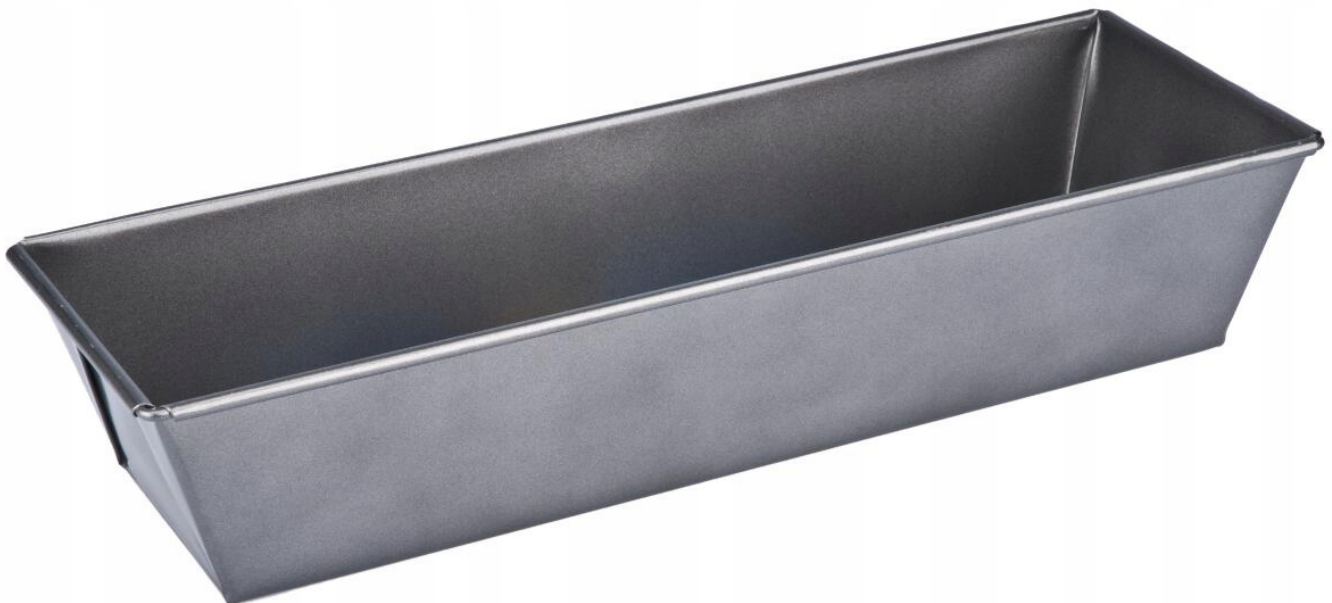

Dane aktualne na dzień: 23-05-2026 22:27

Link do produktu: <https://azaliahome.pl/blacha-keksowka-do-ciasta-chleba-silver-30x11-cm-p-279.html>

Blacha Keksówka Do Ciasta Chleba Silver 30x11 Cm

Cena	10,87 zł
Kod EAN	5907767839216
EAN	5907767839216
Kod producenta	BLACHA SILVER 30x11x7cm GALICJA 3921
Marka	Galicja
Rodzaj	klasyczna forma
Materiał	metal
Wysokość	7 cm
Szerokość	11 cm
Długość	31 cm

Opis produktu

Przedmiotem sprzedaży jest funkcjonalna blacha, korytko do pieczenia.

- Wąska i podłużna keksówka **świetnie nadaje się do pieczenia domowych ciast, chleba i pasztetów**
- Forma do pieczenia wykonana ze stali węglowej **jest trwała, wytrzymała i nie odkształca się** w codziennym użytkowaniu
- Powłoka non-stick, o efektownym wyglądzie kamienia, **posiada doskonałe właściwości nieprzywierające**, dzięki czemu **zapobiega przypalaniu się potraw i ułatwia wyciąganie gotowych dań**
- Forma do pieczenia z wysokiej jakości stali **jest łatwa w utrzymaniu czystości** i bezpieczna dla produktów spożywczych
- Keksówka **jest przystosowana do pieczenia w temperaturze do 230 stopni**

Wymiary formy do pieczenia:

- długość górna zewnętrzna- 31 cm,
- szerokość górna zewnętrzna- 11 cm,
- wysokość - 7,2 cm