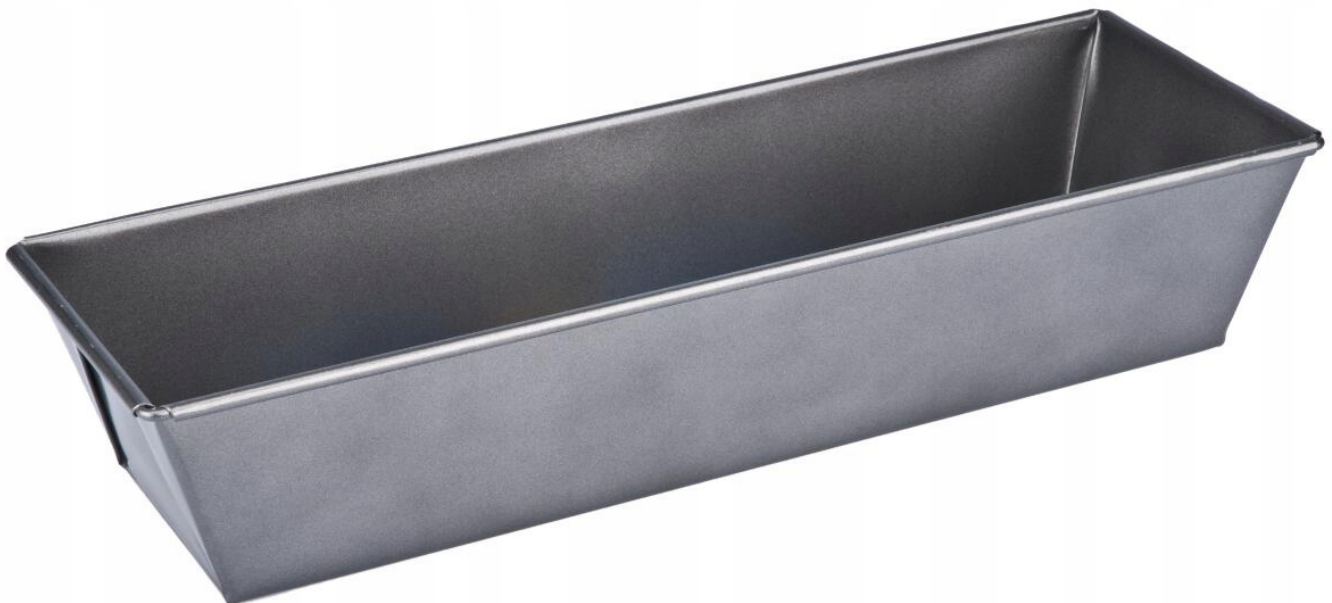

Dane aktualne na dzień: 07-04-2026 14:06

Link do produktu: <https://azaliahome.pl/blacha-keksowka-do-ciasta-chleba-silver-30x11-cm-p-279.html>

Blacha Keksówka Do Ciasta Chleba Silver 30x11 Cm

Cena	10,87 zł
Kod EAN	5907767839216
EAN	5907767839216
Kod producenta	BLACHA SILVER 30x11x7cm GALICJA 3921
Marka	Galicja
Rodzaj	klasyczna forma
Materiał	metal
Wysokość	7 cm
Szerokość	11 cm
Długość	31 cm

Opis produktu

Przedmiotem sprzedaży jest funkcjonalna blacha, korytko do pieczenia.

- Wąska i podłużna keksówka **świetnie nadaje się do pieczenia domowych ciast, chleba i pasztetów**
- Forma do pieczenia wykonana ze stali węglowej **jest trwała, wytrzymała i nie odkształca się** w codziennym użytkowaniu
- Powłoka non-stick, o efektownym wyglądzie kamienia, **posiada doskonałe właściwości nieprzywierające**, dzięki czemu **zapobiega przypalaniu się potraw i ułatwia wyciąganie gotowych dań**
- Forma do pieczenia z wysokiej jakości stali **jest łatwa w utrzymaniu czystości** i bezpieczna dla produktów spożywczych
- Keksówka **jest przystosowana do pieczenia w temperaturze do 230 stopni**

Wymiary formy do pieczenia:

- długość górna zewnętrzna- 31 cm,
- szerokość górna zewnętrzna- 11 cm,
- wysokość - 7,2 cm