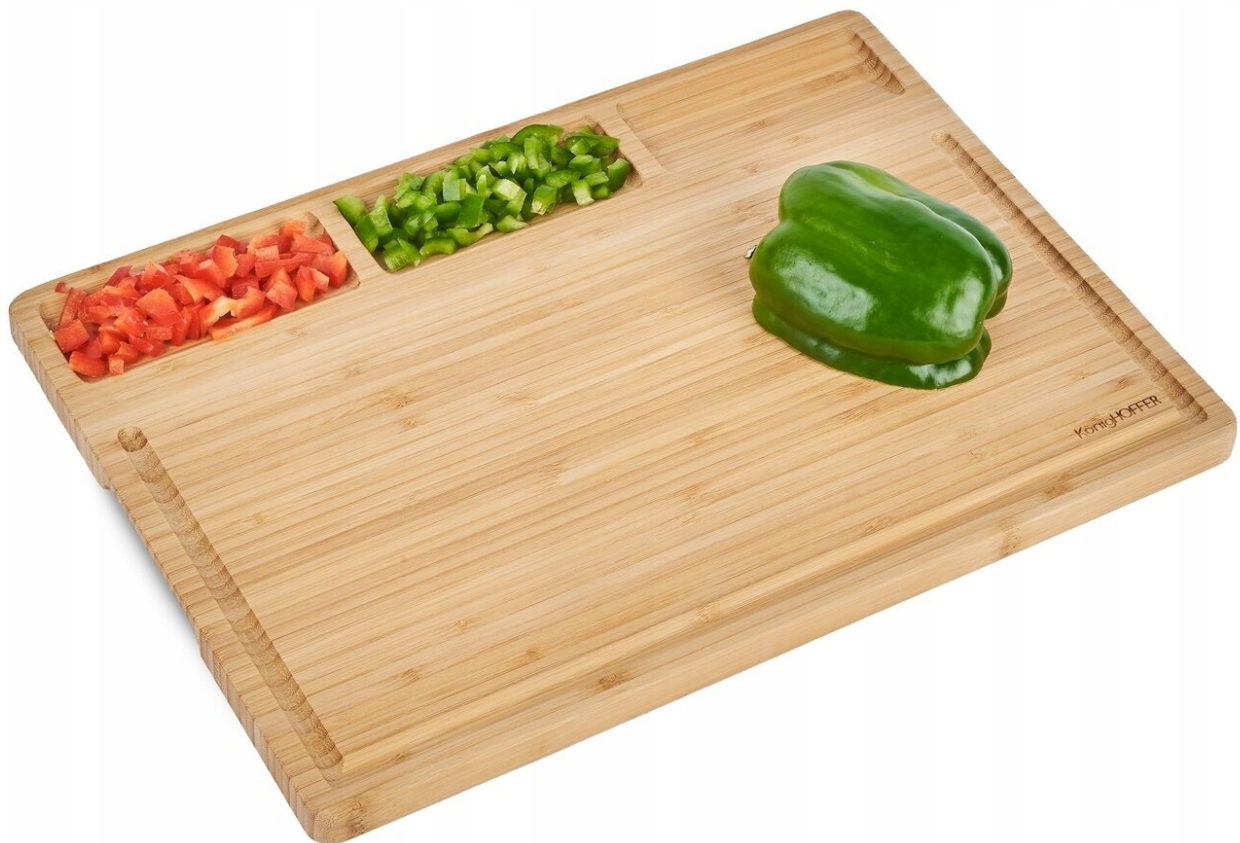

Dane aktualne na dzień: 23-05-2026 01:29

Link do produktu: <https://azaliahome.pl/deska-bambusowa-do-krojenia-konighoffer-40x28cm-p-75.html>

Deska Bambusowa Do Krojenia Konighoffer 40x28cm

Cena	37,99 zł
Kod EAN	5903313424363
EAN	5903313424363
Kod producenta	5903313424363
Marka	Konighoffer
Kolor	odcienie brązu i beżu
Materiał wykonania	bambus
Szerokość	28 cm
Kształt	prostokątna
Długość	40 cm
Przeznaczenie	uniwersalne

Opis produktu

Prostokątna deska do krojenia z kolekcji Konighoffer z efektownym wykończeniem. Stworzona ze specjalnie sprasowanej trawy bambusowej, która nadaje jej wyjątkowe właściwości. Deska jest trwała i odporna na uszkodzenia. Wykonanie z naturalnego materiału zapewnia jej odporność na wilgoć, a także sprawia, że używane na niej noże nie tępią się. Dzięki specjalnym wgłębieniom pokroisz i odseparujesz od siebie różne składniki na jednej desce.

Wymiary:

- Długość: 40 cm
- Szerokość: 28 cm
- Wysokość: 1,6 cm