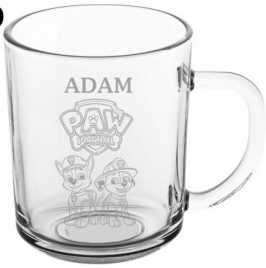

9D

10D

11D

12D

13D

14D

15D

16D

17D

18D

19D

20D

21D

22D

23D

24D