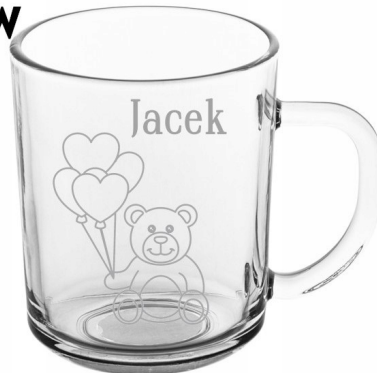

1W

2W

3W

4W

5W

6W

7W

8W

9W

10W

11W

12W