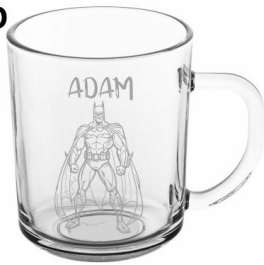

25D

26D

27D

28D

29D

30D

31D

32D