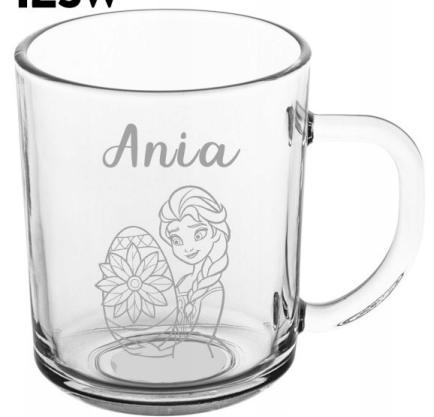

7SW

8SW

9SW

10SW

11SW

12SW