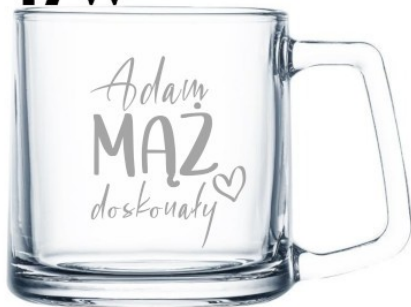

7W

8W

9W

10W

11W

12W

13W

14W

15W

16W

17W

18W