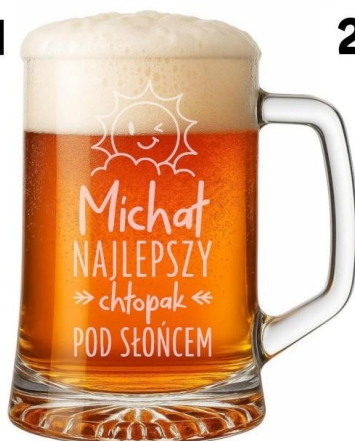

**Chcesz inny napis? Nie ma sprawy! Po zakupie daj nam znać - zaprojektujemy grawer tak, jak chcesz!**

---

**W skład zestawu wchodzi:**

**Kufel do piwa 620 ml z grawerem**

- elegancki i solidny
- wygodny uchwyt
- oryginalny design z dnem w kształcie gwiazdki
- zapakowany w **czarne pudełko** wypełnione wełną drzewną i dołączoną czerwoną wstążką - gotowy do wręczenia

**3CH**

**4CH**

**5CH**

**6CH**

7CH

8CH

9CH

10CH

11CH

12CH

13CH

14CH

15CH

16CH

17CH

18CH

19CH

20CH

21CH

22CH

23CH

24CH