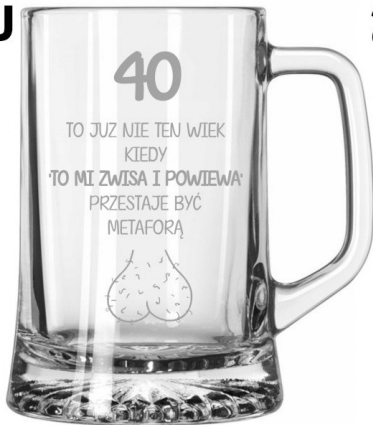

Dane aktualne na dzień: 10-06-2026 05:00

Link do produktu: <https://azaliahome.pl/kufel-do-piwa-na-prezent-dla-mezczyzny-grawer-imie-logo-620ml-p-6096.html>

11U

12U

13U

14U

15U

16U

17U

18U

19U

20U

21U

22U

23U

24U

**25U**

**26U**