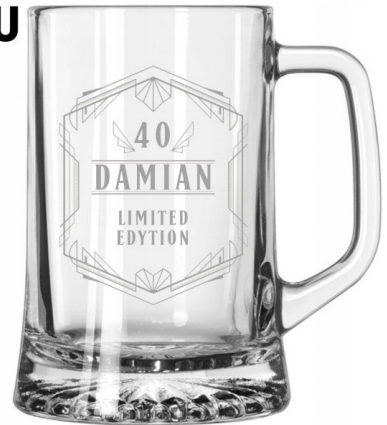

Dane aktualne na dzień: 10-06-2026 05:00

Link do produktu: <https://azaliahome.pl/kufel-do-piwa-na-prezent-dla-mezczyzny-grawer-imie-logo-620ml-p-6096.html>

## Kufel do piwa na prezent dla Mężczyzny grawer imię logo 620ml

|                         |                                                                  |
|-------------------------|------------------------------------------------------------------|
| Cena                    | <b>35,28 zł</b>                                                  |
| Kod EAN                 | <b>5905476821461</b>                                             |
| Marka                   | <b>AzaliaDesign</b>                                              |
| Pojemność               | <b>620 ml</b>                                                    |
| Rodzaj                  | <b>kufle do piwa</b>                                             |
| Linia                   | <b>z grawerem</b>                                                |
| Informacje dodatkowe    | <b>możliwość mycia w zmywarce,<br/>wykonanie graweru w cenie</b> |
| Liczba sztuk w zestawie | <b>1 szt.</b>                                                    |
| Materiał wykonania      | <b>szkło</b>                                                     |
| Typ produktu            | <b>wielorazowy</b>                                               |

11U

12U

13U

14U

15U

16U

17U

18U

19U

20U

21U

22U

23U

24U

**25U**

**26U**