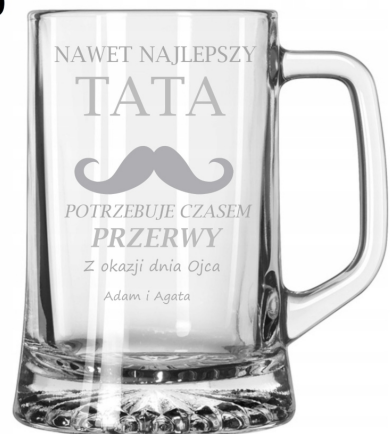

Dane aktualne na dzień: 02-04-2026 21:29

Link do produktu: <https://azaliahome.pl/kufel-do-piwa-na-prezent-dzien-ojca-dla-taty-z-grawerem-620ml-w-pudelku-p-5810.html>

Kufel do piwa na prezent dzień ojca dla taty z grawerem 620ml w Pudełku

Opis produktu

Grawerowany kufel do piwa - wyjątkowy prezent na Dzień Ojca!

Szukasz idealnego prezentu dla ukochanego Taty? Ten elegancki kufel do piwa to połączenie klasycznego stylu z funkcjonalnością, które zachwyci każdego miłośnika piwa!

Specyfikacja:

- Pojemność: 620 ml
- Wysokość: 15,4 cm

- Szerokość: 10,3 cm

7

8

9

10

11