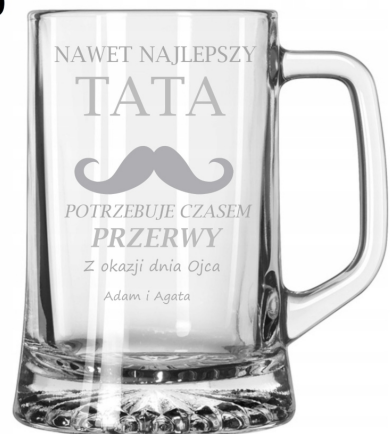

Link do produktu: <https://azaliahome.pl/kufel-do-piwa-na-prezent-dzien-ojca-dla-taty-z-grawerem-620ml-w-pudelku-p-5810.html>

### **Grawerowany kufel do piwa - wyjątkowy prezent na Dzień Ojca!**

Szukasz idealnego prezentu dla ukochanego Taty? Ten elegancki kufel do piwa to połączenie klasycznego stylu z funkcjonalnością, które zachwyci każdego miłośnika piwa!

#### **Specyfikacja:**

- Pojemność: 620 ml
- Wysokość: 15,4 cm

• Szerokość: 10,3 cm

7

8

9

10

11