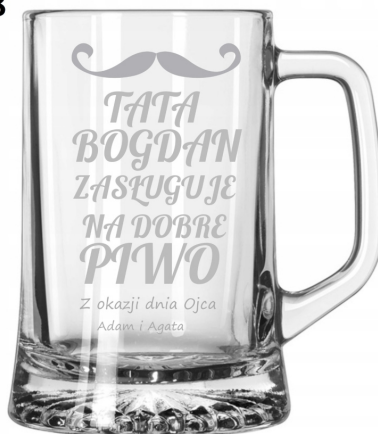

Opis produktu

Grawerowany kufel do piwa - wyjątkowy prezent na Dzień Ojca!

Szukasz idealnego prezentu dla ukochanego Taty? Ten elegancki kufel do piwa to połączenie klasycznego stylu z funkcjonalnością, które zachwyci każdego miłośnika piwa!

2

3

3

4

5

7

8

9