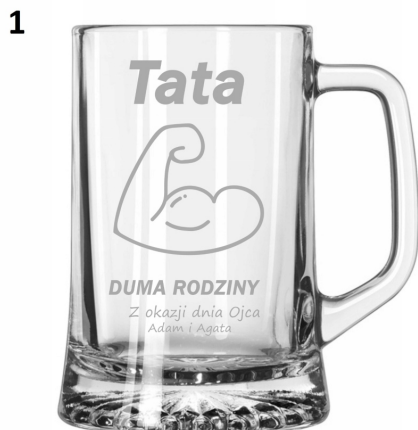

• Szerokość: 10,3 cm