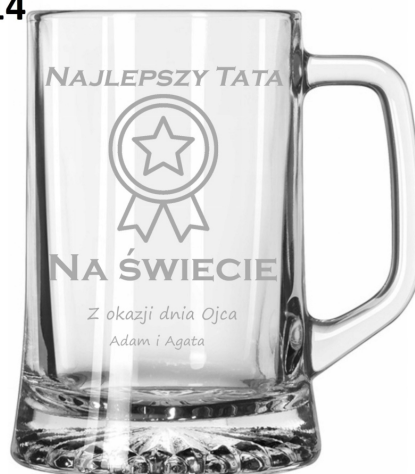

Opis produktu

Grawerowany kufel do piwa - wyjątkowy prezent na Dzień Ojca!

Szukasz idealnego prezentu dla ukochanego Taty? Ten elegancki kufel do piwa to połączenie klasycznego stylu z funkcjonalnością, które zachwyci każdego miłośnika piwa!

10

11

12

13

14

15

16

17