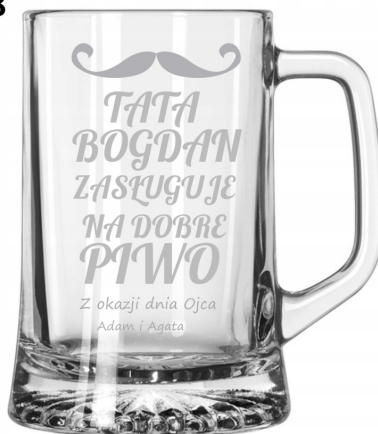

Link do produktu: <https://azaliahome.pl/kufel-do-piwa-na-prezent-dzien-ojca-dla-taty-z-grawerem-620ml-w-pudelku-p-5810.html>

### **Grawerowany kufel do piwa - wyjątkowy prezent na Dzień Ojca!**

Szukasz idealnego prezentu dla ukochanego Taty? Ten elegancki kufel do piwa to połączenie klasycznego stylu z funkcjonalnością, które zachwyci każdego miłośnika piwa!

2

3

3

4

5

7

8

9