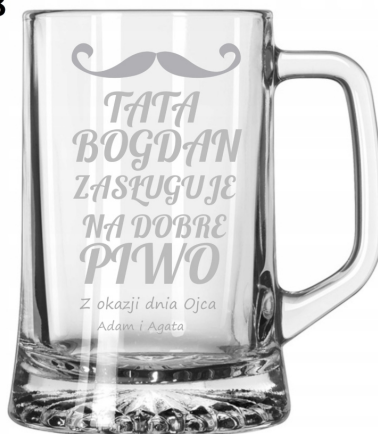

Opis produktu

Grawerowany kufel do piwa - wyjątkowy prezent na Dzień Ojca!

Szukasz idealnego prezentu dla ukochanego Taty? Ten elegancki kufel do piwa to połączenie klasycznego stylu z funkcjonalnością, które zachwyci każdego miłośnika piwa!

Gotowy do wręczenia! Kufel pakujemy w eleganckie pudełko prezentowe wypełnione naturalną wełną drzewną. Do zestawu dołączamy również ozdobną wstążkę (180 cm), dzięki czemu upominek jest gotowy do wręczenia od razu po otrzymaniu!

Specyfikacja:

- Pojemność: 620 ml
- Wysokość: 15,4 cm

- Szerokość: 10,3 cm

7

8

9

10

11