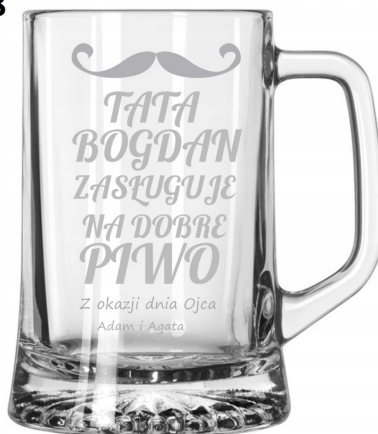

Opis produktu

Grawerowany kufel do piwa - wyjątkowy prezent na Dzień Ojca!

Szukasz idealnego prezentu dla ukochanego Taty? Ten elegancki kufel do piwa to połączenie klasycznego stylu z funkcjonalnością, które zachwyci każdego miłośnika piwa!

Gotowy do wręczenia! Kufel pakujemy w eleganckie pudełko prezentowe wypełnione naturalną wełną drzewną. Do zestawu dołączamy również ozdobną wstążkę (180 cm), dzięki czemu upominek jest gotowy do wręczenia od razu po otrzymaniu!

Specyfikacja:

- Pojemność: 620 ml
- Wysokość: 15,4 cm

• Szerokość: 10,3 cm

7

8

9

10

11