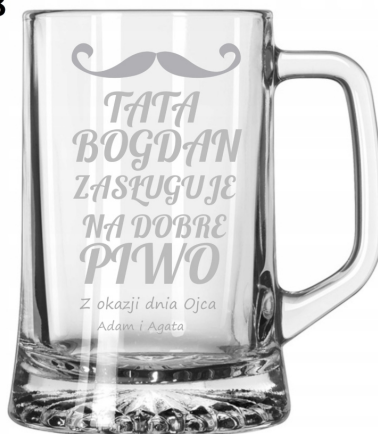

Link do produktu: <https://azaliahome.pl/kufel-do-piwa-na-prezent-dzien-ojca-dla-taty-z-grawerem-620ml-w-pudelku-p-5810.html>

### **Grawerowany kufel do piwa - wyjątkowy prezent na Dzień Ojca!**

Szukasz idealnego prezentu dla ukochanego Taty? Ten elegancki kufel do piwa to połączenie klasycznego stylu z funkcjonalnością, które zachwyci każdego miłośnika piwa!

**Gotowy do wręczenia!** Kufel pakujemy w eleganckie pudełko prezentowe wypełnione naturalną wełną drzewną. Do zestawu dołączamy również ozdobną wstążkę (180 cm), dzięki czemu upominek jest gotowy do wręczenia od razu po otrzymaniu!

#### **Specyfikacja:**

- Pojemność: 620 ml
- Wysokość: 15,4 cm

• Szerokość: 10,3 cm

7

8

9

10

11