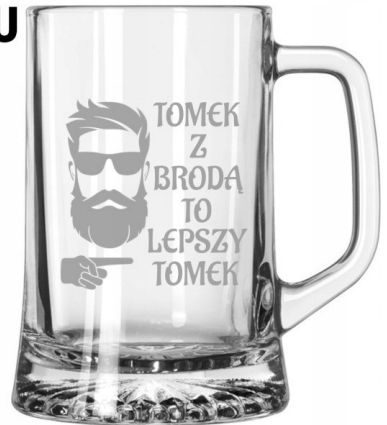

Dane aktualne na dzień: 18-05-2026 10:28

Link do produktu: <https://azaliahome.pl/kufel-do-piwa-na-prezent-swiateczny-dla-mezczyzny-grawer-imie-logo-620ml-p-6096.html>

19U

20U

21U

22U

23U

24U

**25U**

**26U**

**27U**

**28U**

**29U**

**30U**

31U

32U

33U

34U