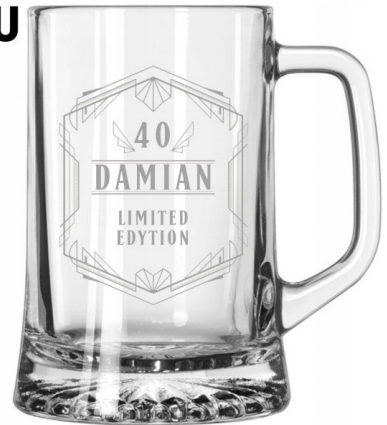

Dane aktualne na dzień: 18-05-2026 10:28

Link do produktu: <https://azaliahome.pl/kufel-do-piwa-na-prezent-swiateczny-dla-mezczyzny-grawer-imie-logo-620ml-p-6096.html>

## Kufel do piwa na prezent Świąteczny dla Mężczyzny grawer imię logo 620ml

Cena	<b>35,28 zł</b>
Kod EAN	<b>5905476821461</b>
Marka	<b>AzaliaDesign</b>
Pojemność	<b>620 ml</b>
Rodzaj	<b>kufle do piwa</b>
Linia	<b>z grawerem</b>
Informacje dodatkowe	<b>możliwość mycia w zmywarce, wykonanie graweru w cenie</b>
Liczba sztuk w zestawie	<b>1 szt.</b>
Materiał wykonania	<b>szkło</b>
Typ produktu	<b>wielorazowy</b>

11U

12U

13U

14U

15U

16U

17U

18U

19U

20U

21U

22U

23U

24U

**25U**

**26U**