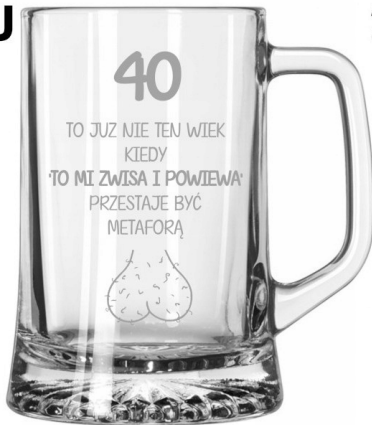

Dane aktualne na dzień: 18-05-2026 10:28

Link do produktu: <https://azaliahome.pl/kufel-do-piwa-na-prezent-swiateczny-dla-mezczyzny-grawer-imie-logo-620ml-p-6096.html>

11U

12U

13U

14U

15U

16U

17U

18U

19U

20U

21U

22U

23U

24U

**25U**

**26U**