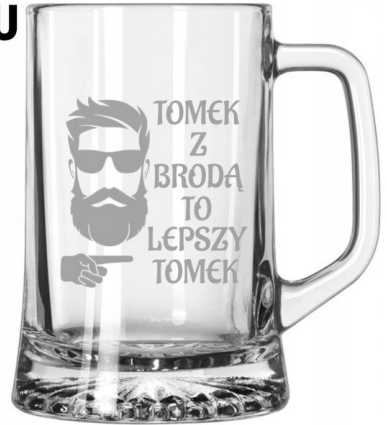

Dane aktualne na dzień: 02-04-2026 20:05

Link do produktu: <https://azaliahome.pl/kufel-do-piwa-na-prezent-swiateczny-dla-mezczyzny-grawer-imie-logo-620ml-p-6096.html>

Kufel do piwa na prezent Świąteczny dla Mężczyzny grawer imię logo 620ml

22U

23U

24U

25U

26U

27U

28U

29U

30U

31U

32U

33U

34U

35U

36U

37U

38U

39U

40U