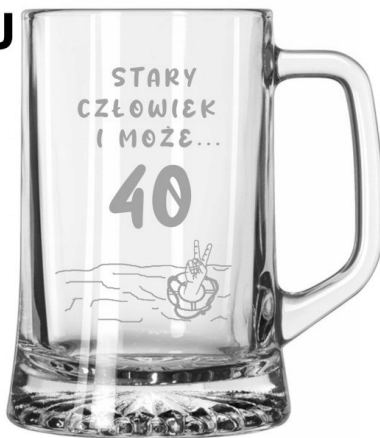

### **Wymiary:**

- pojemność: 620 ml
- wysokość: 15,4 cm
- szerokość: 10,3 cm

Po zakupie prosimy o przesłanie wiadomości z napisem lub świąteczną dedykacją, która ma znaleźć się na kuflu. Na życzenie możemy wykonać inny grawer - do ustalenia w wiadomości do sprzedającego.