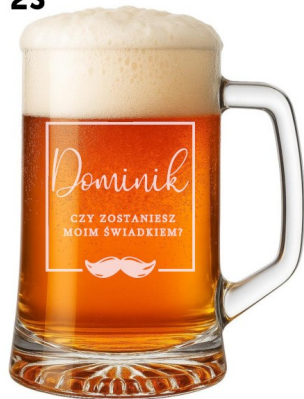

Na życzenie możemy wykonać inny grawer (do ustalenia w wiadomości do sprzedającego)

- pojemność - 620 ml
- wysokość - 15,4 cm
- szerokość - 10,3 cm

1Ś

2Ś

3Ś

4Ś

5Ś

6Ś

7Ś

8Ś