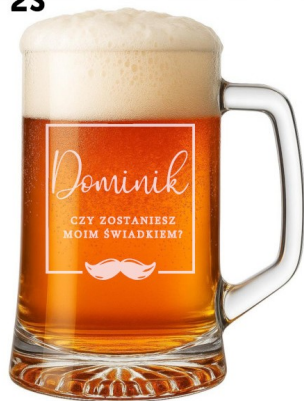

Na życzenie możemy wykonać inny grawer (do ustalenia w wiadomości do sprzedającego)

- pojemność - 620 ml
- wysokość - 15,4 cm
- szerokość - 10,3 cm

1Ś

2Ś

3Ś

4Ś

5Ś

6Ś

7Ś

8Ś