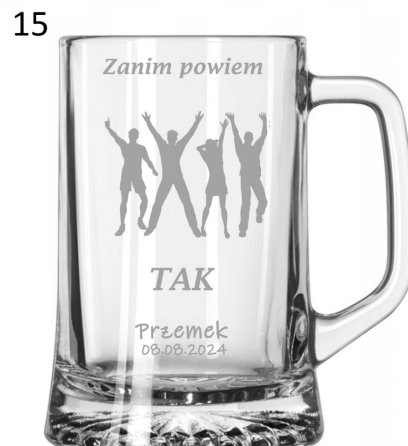

- wysokość - 15,4 cm
- szerokość - 10,3 cm

Grawerowany kufel wysyłamy w prezentowym pudełku wypełnionym wełną drzewną oraz dołączamy luzem kolorową wstążkę (180cm).