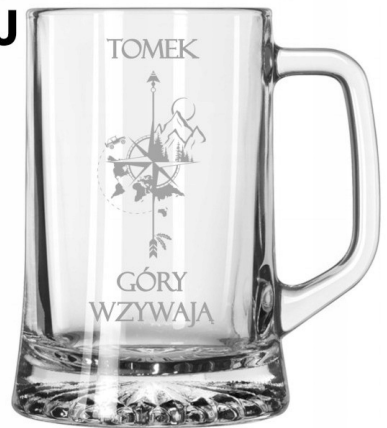

Link do produktu: <https://azaliahome.pl/kufel-do-piwa-z-grawerem-na-prezent-logo-imie-urodziny-620ml-p-6091.html>

Kufel do Piwa z grawerem na prezent Logo Imię Urodziny 620ml

Cena	35,28 zł
Kod producenta	0103007574
Kod EAN	5904252334911
Kod producenta	0103007574
Marka	Altom Design
Kolor	bezbarwny
Pojemność	620 ml
Rodzaj	kufle do piwa
Linia	Maxim
Informacje dodatkowe	możliwość mycia w zmywarce
Liczba sztuk w zestawie	1 szt.
Materiał wykonania	szkło
Typ produktu	wielorazowy

Opis produktu

Kufel do piwa z grawerem 620 ml - klasyka, która robi wrażenie

Szukasz idealnego prezentu dla miłośnika piwa? Kufel Maxim to połączenie klasycznego stylu, solidnego wykonania i możliwości personalizacji!

32U

33U

34U

35U

36U

37U

38U

39U