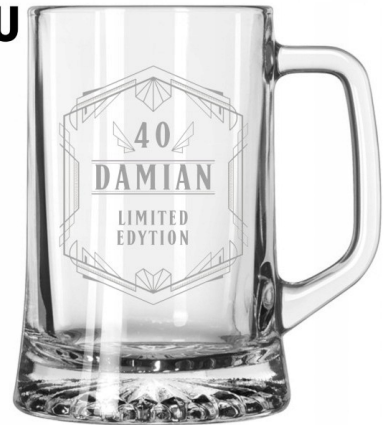

Link do produktu: <https://azaliahome.pl/kufel-do-piwa-z-grawerem-na-prezent-logo-imie-urodziny-620ml-p-6091.html>

Kufel do Piwa z grawerem na prezent Logo Imię Urodziny 620ml

Cena	35,28 zł
Kod producenta	0103007574
Kod EAN	5904252334911
Kod producenta	0103007574
Marka	Altom Design
Kolor	bezbarwny
Pojemność	620 ml
Rodzaj	kufle do piwa
Linia	Maxim
Informacje dodatkowe	możliwość mycia w zmywarce
Liczba sztuk w zestawie	1 szt.
Materiał wykonania	szkło
Typ produktu	wielorazowy

Opis produktu

Kufel do piwa z grawerem 620 ml - klasyka, która robi wrażenie

Szukasz idealnego prezentu dla miłośnika piwa? Kufel Maxim to połączenie klasycznego stylu, solidnego wykonania i możliwości personalizacji!

17U

18U

19U

20U

21U

22U

23U

24U