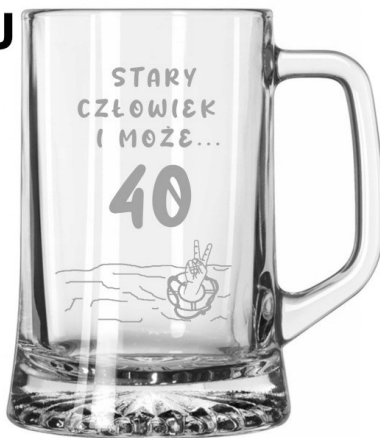

Link do produktu: <https://azaliahome.pl/kufel-do-piwa-z-grawerem-na-prezent-logo-imie-urodziny-620ml-p-6091.html>

Kufel do Piwa z grawerem na prezent Logo Imię Urodziny 620ml

Cena	35,28 zł
Kod producenta	0103007574
Kod EAN	5904252334911
Kod producenta	0103007574
Marka	Altom Design
Kolor	bezbarwny
Pojemność	620 ml
Rodzaj	kufle do piwa
Linia	Maxim
Informacje dodatkowe	możliwość mycia w zmywarce
Liczba sztuk w zestawie	1 szt.
Materiał wykonania	szkło
Typ produktu	wielorazowy

Opis produktu

Kufel do piwa z grawerem 620 ml - klasyka, która robi wrażenie

Szukasz idealnego prezentu dla miłośnika piwa? Kufel Maxim to połączenie klasycznego stylu, solidnego wykonania i możliwości personalizacji!

- inne męskie okazje

Personalizacja: Po zakupie napisz nam, jaki grawer ma się znaleźć na kufle. Możemy też wykonać inny napis – wystarczy ustalić szczegóły w wiadomości do sprzedającego.

Specyfikacja:

- Pojemność: 620 ml
- Wysokość: 15,4 cm
- Szerokość (z uchem): 10,3 cm
- Materiał: szkło
- Mycie w zmywarce: tak

Nasz Kufel to nie tylko naczynie – to wyjątkowy, personalizowany upominek, który z pewnością wywoła uśmiech i zostanie zapamiętany!

1U

2U

3U

4U

5U

6U

7U