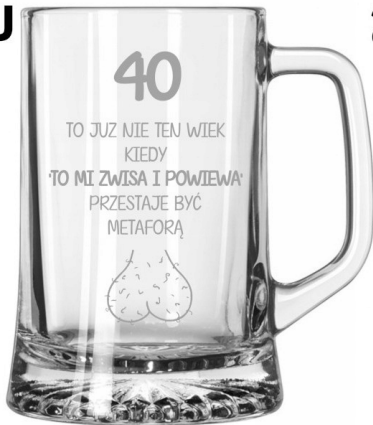

Link do produktu: <https://azaliahome.pl/kufel-do-piwa-z-grawerem-na-prezent-logo-imie-urodziny-620ml-p-6091.html>

Kufel do Piwa z grawerem na prezent Logo Imię Urodziny 620ml

Cena	35,28 zł
Kod producenta	0103007574
Kod EAN	5904252334911
Kod producenta	0103007574
Marka	Altom Design
Kolor	bezbarwny
Pojemność	620 ml
Rodzaj	kufle do piwa
Linia	Maxim
Informacje dodatkowe	możliwość mycia w zmywarce
Liczba sztuk w zestawie	1 szt.
Materiał wykonania	szkło
Typ produktu	wielorazowy

Opis produktu

Kufel do piwa z grawerem 620 ml - klasyka, która robi wrażenie

Szukasz idealnego prezentu dla miłośnika piwa? Kufel Maxim to połączenie klasycznego stylu, solidnego wykonania i możliwości personalizacji!

16U

17U

18U

19U

20U

21U

22U

23U