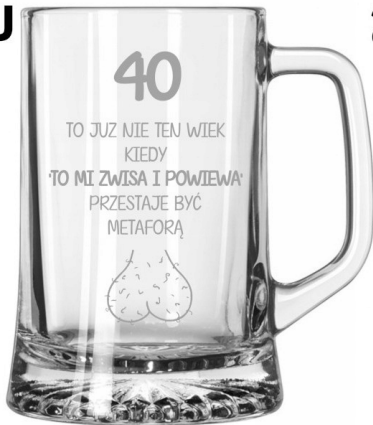

Link do produktu: <https://azaliahome.pl/kufel-do-piwa-z-grawerem-na-prezent-logo-imie-urodziny-620ml-p-6091.html>

Kufel do Piwa z grawerem na prezent Logo Imię Urodziny 620ml

Cena	35,28 zł
Kod producenta	0103007574
Kod EAN	5904252334911
Kod producenta	0103007574
Marka	Altom Design
Kolor	bezbarwny
Pojemność	620 ml
Rodzaj	kufle do piwa
Linia	Maxim
Informacje dodatkowe	możliwość mycia w zmywarce
Liczba sztuk w zestawie	1 szt.
Materiał wykonania	szkło
Typ produktu	wielorazowy

Opis produktu

Kufel do piwa z grawerem 620 ml - klasyka, która robi wrażenie

Szukasz idealnego prezentu dla miłośnika piwa? Kufel Maxim to połączenie klasycznego stylu, solidnego wykonania i możliwości personalizacji!

- Pojemność: 620 ml
- Wysokość: 15,4 cm
- Szerokość (z uchem): 10,3 cm
- Materiał: szkło
- Mycie w zmywarce: tak

Nasz Kufel to nie tylko naczynie – to wyjątkowy, personalizowany upominek, który z pewnością wywoła uśmiech i zostanie zapamiętany!

9U

10U

11U

12U

13U

14U

15U

16U