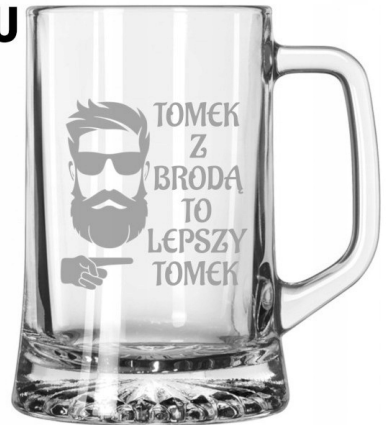

Opis produktu

Kufel do piwa z grawerem 620 ml - klasyka, która robi wrażenie

Szukasz idealnego prezentu dla miłośnika piwa? Kufel Maxim to połączenie klasycznego stylu, solidnego wykonania i możliwości personalizacji!

16U

17U

18U

19U

20U

21U

22U

23U

24U

25U

26U

27U

28U

29U

30U

31U

32U

33U

34U

35U

36U

37U

38U

39U