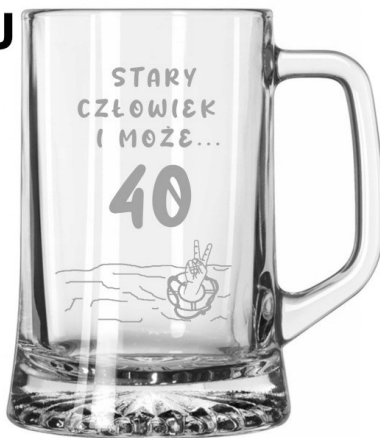

Link do produktu: <https://azaliahome.pl/kufel-do-piwa-z-grawerem-na-prezent-logo-imie-urodziny-620ml-p-6091.html>

Kufel do Piwa z grawerem na prezent Logo Imię Urodziny 620ml

Cena	35,28 zł
Kod producenta	0103007574
Kod EAN	5904252334911
Kod producenta	0103007574
Marka	Altom Design
Kolor	bezbarwny
Pojemność	620 ml
Rodzaj	kufle do piwa
Linia	Maxim
Informacje dodatkowe	możliwość mycia w zmywarce
Liczba sztuk w zestawie	1 szt.
Materiał wykonania	szkło
Typ produktu	wielorazowy

Opis produktu

Kufel do piwa z grawerem 620 ml - klasyka, która robi wrażenie

Szukasz idealnego prezentu dla miłośnika piwa? Kufel Maxim to połączenie klasycznego stylu, solidnego wykonania i możliwości personalizacji!

- Pojemność: 620 ml
- Wysokość: 15,4 cm
- Szerokość (z uchem): 10,3 cm
- Materiał: szkło
- Mycie w zmywarce: tak

Nasz Kufel to nie tylko naczynie – to wyjątkowy, personalizowany upominek, który z pewnością wywoła uśmiech i zostanie zapamiętany!

1U

2U

3U

4U

5U

6U

7U

8U