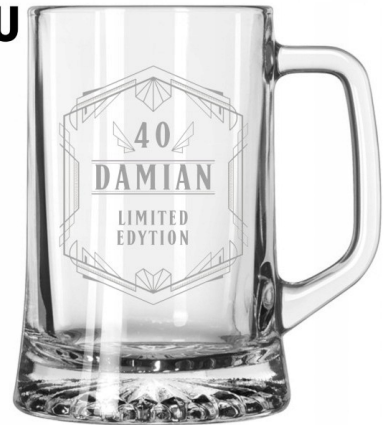

Link do produktu: <https://azaliahome.pl/kufel-do-piwa-z-grawerem-na-prezent-logo-imie-urodziny-620ml-p-6091.html>

Kufel do Piwa z grawerem na prezent Logo Imię Urodziny 620ml

Cena	35,28 zł
Kod producenta	0103007574
Kod EAN	5904252334911
Kod producenta	0103007574
Marka	Altom Design
Kolor	bezbarwny
Pojemność	620 ml
Rodzaj	kufle do piwa
Linia	Maxim
Informacje dodatkowe	możliwość mycia w zmywarce
Liczba sztuk w zestawie	1 szt.
Materiał wykonania	szkło
Typ produktu	wielorazowy

Opis produktu

Kufel do piwa z grawerem 620 ml - klasyka, która robi wrażenie

Szukasz idealnego prezentu dla miłośnika piwa? Kufel Maxim to połączenie klasycznego stylu, solidnego wykonania i możliwości personalizacji!

16U

17U

18U

19U

20U

21U

22U

23U