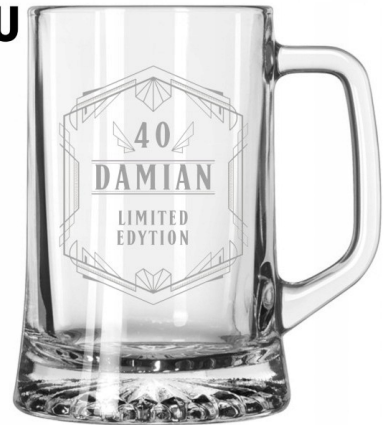

Dane aktualne na dzień: 02-04-2026 21:31

Link do produktu: <https://azaliahome.pl/kufel-do-piwa-z-grawerem-na-prezent-logo-imie-urodziny-620ml-p-6091.html>

Kufel do Piwa z grawerem na prezent Logo Imię Urodziny 620ml

Opis produktu

Kufel do piwa z grawerem 620 ml - klasyka, która robi wrażenie

Szukasz idealnego prezentu dla miłośnika piwa? Kufel Maxim to połączenie klasycznego stylu, solidnego wykonania i możliwości personalizacji!

16U

17U

18U

19U

20U

21U

22U

23U