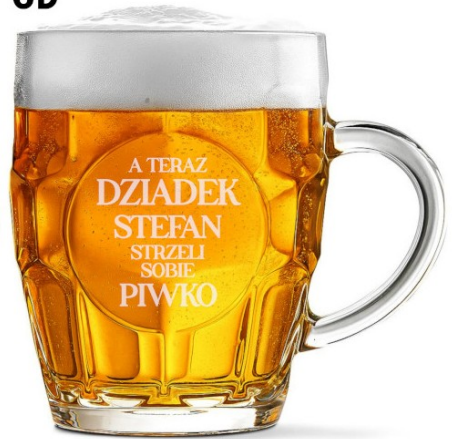

Szukasz prezentu, który naprawdę zrobi wrażenie? Podaruj bliskiej osobie coś niepowtarzalnego - **solidny kufel do piwa z indywidualnym grawerem!** To nie tylko praktyczny gadżet, ale przede wszystkim wyjątkowa pamiątka, która sprawi, że każde piwo będzie smakować jeszcze lepiej.

24CH

1D

2D

3D

4D

5D

6D

7D