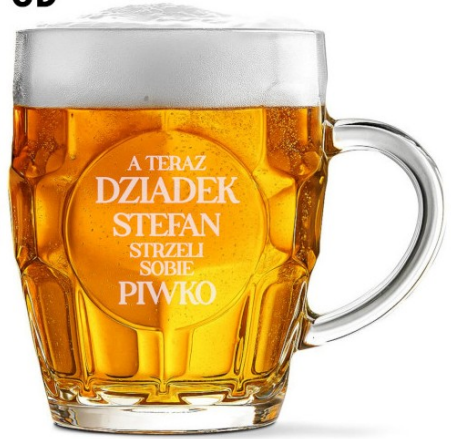

Szukasz prezentu, który naprawdę zrobi wrażenie? Podaruj bliskiej osobie coś niepowtarzalnego - **solidny kufel do piwa z indywidualnym grawerem!** To nie tylko praktyczny gadżet, ale przede wszystkim wyjątkowa pamiątka, która sprawi, że każde piwo będzie smakować jeszcze lepiej.

24CH

1D

2D

3D

4D

5D

6D

7D