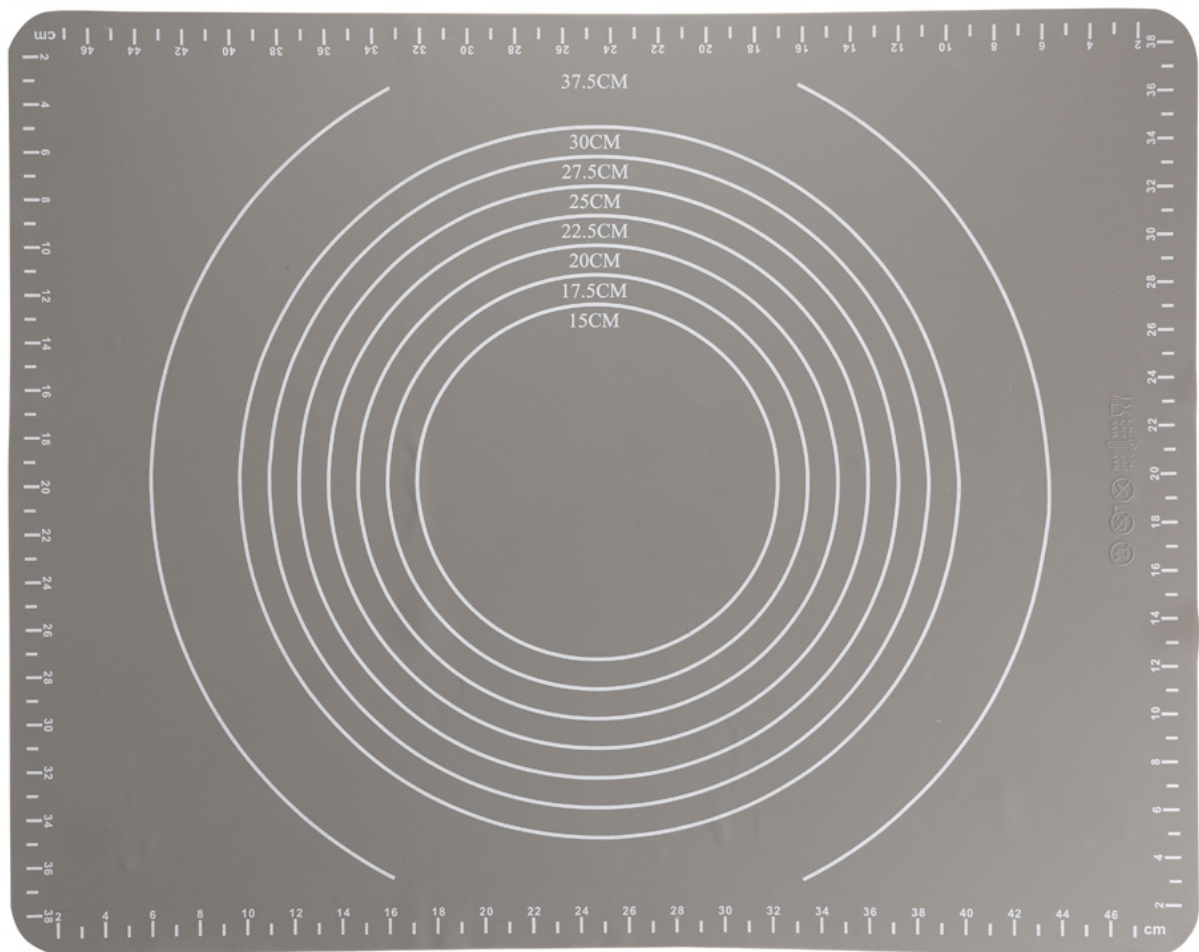

Link do produktu: <https://azaliahome.pl/mata-silikonowa-do-walkowania-anide-florina-p-978.html>

Mata Silikonowa Do Wałkowania Anide Florina

Cena **55,76 zł**

Kod EAN **5901832378099**

EAN **5901832378099**

Kod producenta **Anide**

Marka **Florina**

Rodzaj **stolnica**

Opis produktu

Silikonowa mata z kolekcji Anide to nowoczesna stolnica do rozwałkowania ciast. Solidny materiał czyni ją niezwykle trwałą (również termicznie) i wygodną w użyciu. Do silikonowej powierzchni ciasto nie przywiera. Również w odróżnieniu od klasycznych, drewnianych stolnic łatwo ją zwinąć i schować do szafki. Taką stolnicę możesz też myć w zmywarce.

Mata ma wymiary 49,7 x 39,7 cm. Produkt posiada funkcjonalny wzór z miarką dookoła każdego boku oraz skalę średnicy ciast. Przygotowując ciasto, możesz rozwałkować je do pożądanej wielkości, która oznaczona została na macie.