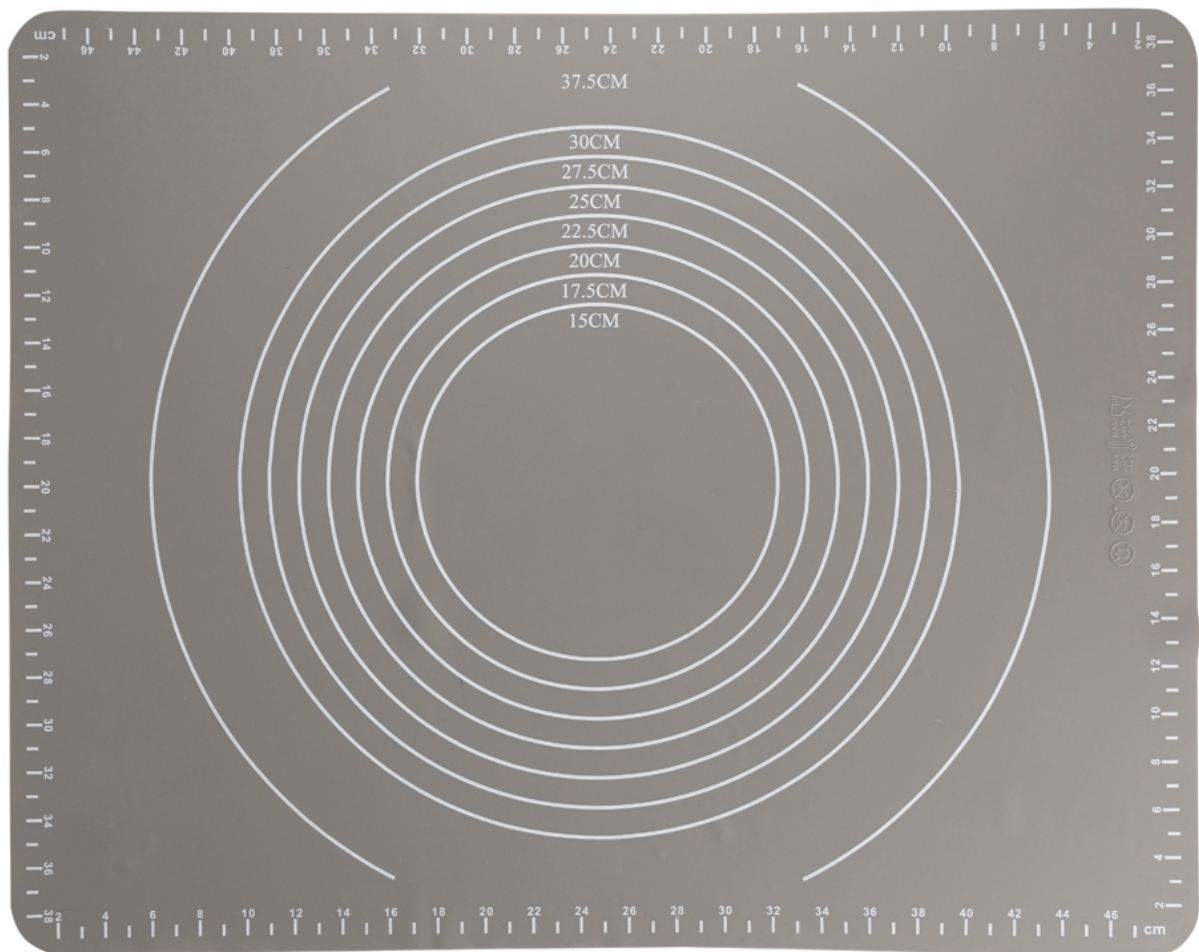

## Mata Silikonowa Do Wałkowania Anide Florina

Cena **28,50 zł**

Kod EAN **5901832378099**

EAN **5901832378099**

Kod producenta **Anide**

Marka **Florina**

Rodzaj **stolnica**

### Opis produktu

Silikonowa mata z kolekcji Anide to nowoczesna stolnica do rozwałkowania ciast. Solidny materiał czyni ją niezwykle trwałą (również termicznie) i wygodną w użyciu. Do silikonowej powierzchni ciasto nie przywiera. Również w odróżnieniu od klasycznych, drewnianych stolnic łatwo ją zwinąć i schować do szafki. Taką stolnicę możesz też myć w zmywarce.

---

Mata ma wymiary 49,7 x 39,7 cm. Produkt posiada funkcjonalny wzór z miarką dookoła każdego boku oraz skalę średnicy ciast. Przygotowując ciasto, możesz rozwałkować je do pożądanej wielkości, która oznaczona została na macie.