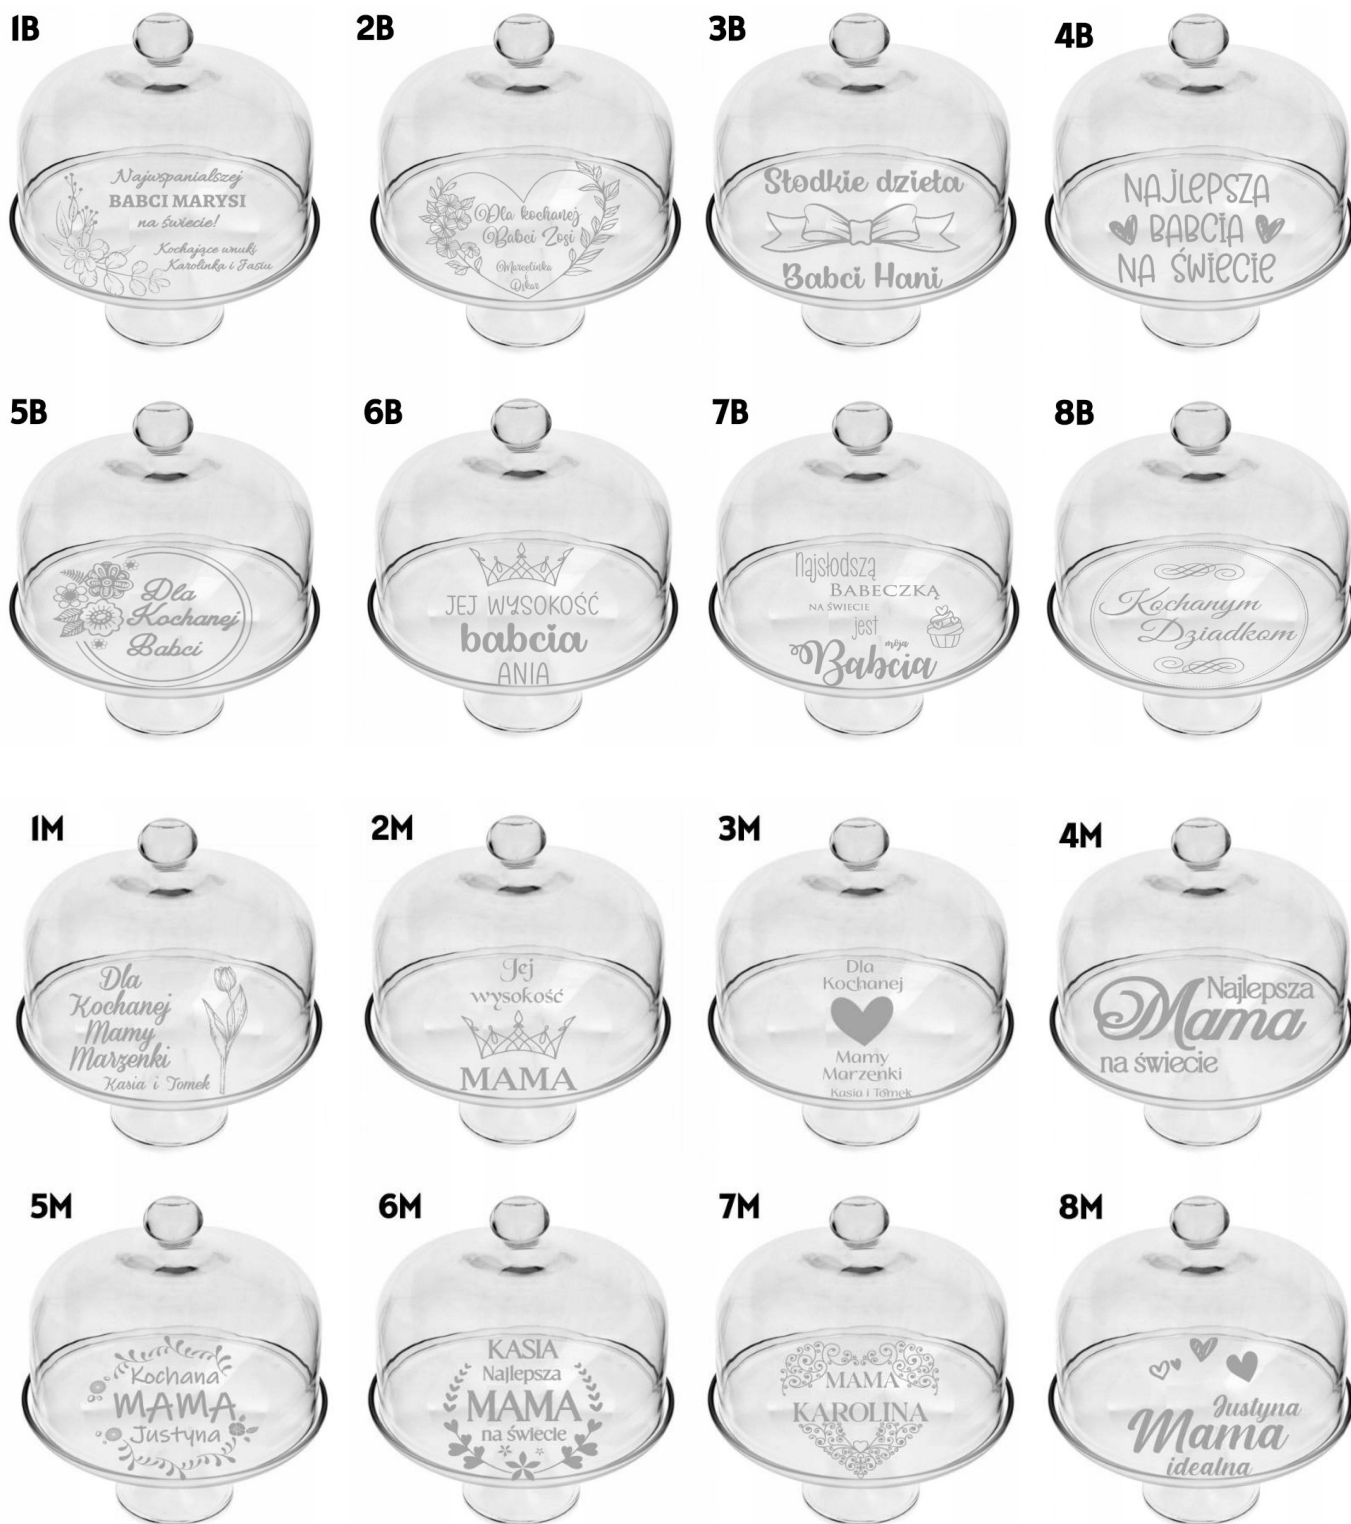

### Opis produktu

Duża patera na ciasto z kloszem 30cm z grawerem logo na Dzień Matki Babci Urodziny

Patera na ciasto o średnicy 30 cm i wysokości klosza 16cm pozwala **praktycznie i stylowo podać i wyeksponować przede wszystkim duże i wysokie torty i ciasta**, ale również inne wypieki takie jak babeczki czy tarty. Idealna przejrzystość szkła świetnie eksponuje każdy rodzaj słodkości.

#### **Dane techniczne produktu:**

- wyprodukowane w Polsce
- całkowita średnica patery: 31,5 cm
- średnica wewnętrzna patery: 28,5 cm
- średnica podstawy nóżki: 12,5 cm
- wysokość nóżki: 10,5 cm

- wysokość klosza bez uchwyty: 16 cm