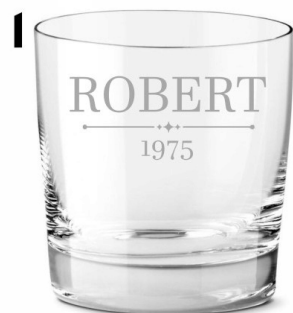

### Opis produktu

Elegancka kryształowa szklanka do whisky Koneser - Bohemia, 410 ml

Kryształowa szklanka do whisky z kolekcji Koneser renomowanej marki Bohemia to synonim luksusu i ponadczasowej elegancji. Wykonana z najwyższej jakości szkła kryształowego, zachwyca precyzją wykonania, subtelnym blaskiem oraz doskonałymi proporcjami. Jej solidna forma i szlachetny wygląd czynią ją wyjątkowym dodatkiem do każdego barku.

Szklanka ma pojemność 410 ml - idealną do serwowania whisky i innych alkoholi. Kryształowe szkło nie tylko podkreśla kolor trunku, ale i zamienia codzienne chwile w wyjątkowe doznania smakowe.

Specyfikacja produktu:

- Materiał: szkło kryształowe

- Pojemność: 410 ml
- Wysokość: 9,4 cm
- Górna średnica: 9 cm
- Dolna średnica: 7,5 cm

Aby nadać szklance osobisty charakter, wystarczy w wiadomości do zamówienia podać numer wybranego wzoru oraz dane do grawerowania (np. imię, nazwisko, datę, logo). Istnieje także możliwość wykonania projektu według indywidualnych wytycznych.