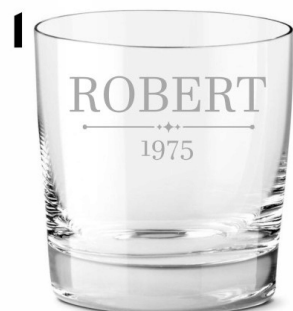

### Opis produktu

Elegancka kryształowa szklanka do whisky Koneser - Bohemia, 410 ml

Kryształowa szklanka do whisky z kolekcji Koneser renomowanej marki Bohemia to synonim luksusu i ponadczasowej elegancji. Wykonana z najwyższej jakości szkła kryształowego, zachwyca precyzją wykonania, subtelnym blaskiem oraz doskonałymi proporcjami. Jej solidna forma i szlachetny wygląd czynią ją wyjątkowym dodatkiem do każdego barku.

Szklanka ma pojemność 410 ml - idealną do serwowania whisky i innych alkoholi. Kryształowe szkło nie tylko podkreśla kolor trunku, ale i zamienia codzienne chwile w wyjątkowe doznania smakowe.

Specyfikacja produktu:

- Materiał: szkło kryształowe

- Pojemność: 410 ml
- Wysokość: 9,4 cm
- Górna średnica: 9 cm
- Dolna średnica: 7,5 cm

Aby nadać szklance osobisty charakter, wystarczy w wiadomości do zamówienia podać numer wybranego wzoru oraz dane do grawerowania (np. imię, nazwisko, datę, logo). Istnieje także możliwość wykonania projektu według indywidualnych wytycznych.