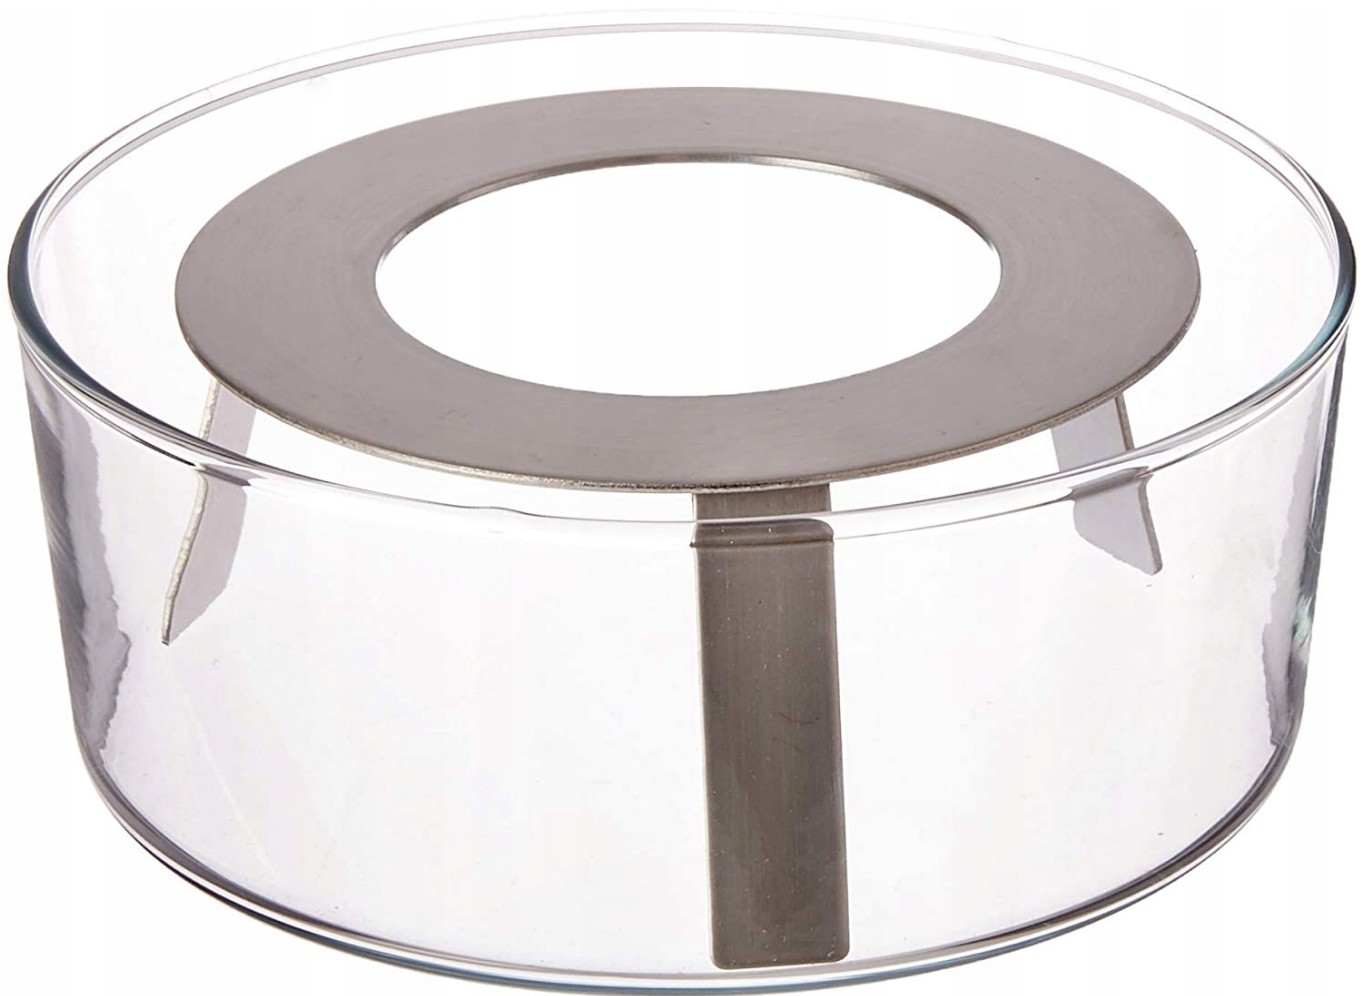

Link do produktu: <https://azaliahome.pl/podgrzewacz-szklany-na-tealight-simax-kon-15x6-cm-p-4183.html>

### Opis produktu

Szklany podgrzewacz pod dzbanek z metalowym stojakiem został wykonany z wysokiej jakości szkła żaroodpornego, które jest odporne na działanie temperatur od -40°C do 300°C. przeznaczone do kontaktu z żywnością. Szkło SIMAX posiada dużą odporność na czynniki chemiczne; jest gładkie i nieporowate, idealnie przezroczyste oraz odporne na korozję. Szklany podgrzewacz jest odpowiedni dla dzbanków o dolnej średnicy mniejszej niż 16 cm.

---

Do środka wkłada się świeczkę typu tealight, aby podgrzewała herbatę, kawę w dzbanku postawionym na podgrzewaczu.

Szklany podgrzewacz z metalowym stojakiem, podgrzewacz pod dzbanek

Materiał: szkło żaroodporne borokrzemowe

- Średnica: 15 cm
- Wysokość: 6 cm

Element szklany można myć w zmywarce.