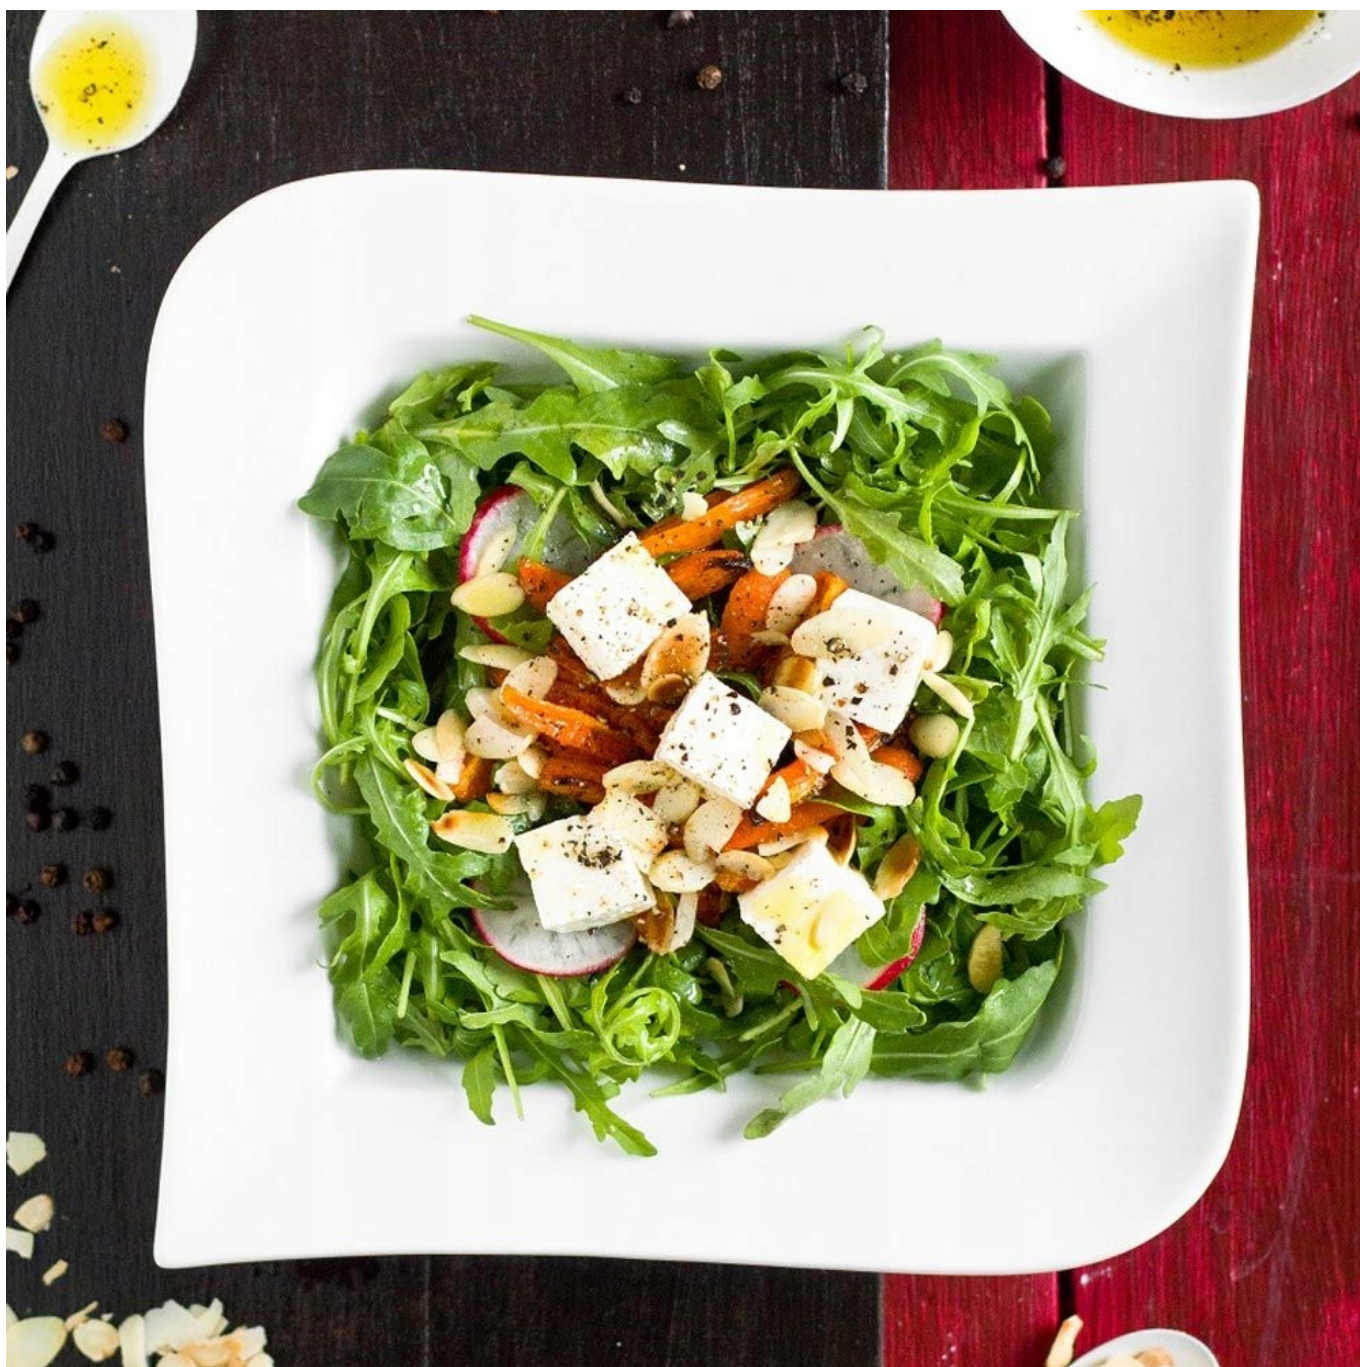

Dane aktualne na dzień: 16-12-2025 02:13

Link do produktu: <https://azaliahome.pl/porcelanowy-talerz-do-zupy-gleboki-22-cm-fala-ambition-p-4835.html>

Porcelanowy talerz do zupy głęboki 22 cm Fala Ambition

Cena	36,01 zł
Kod producenta	62366
Kod EAN	5904134623669
Kod producenta	62366
Marka	Ambition
Kolor	biały
Linia	Fala
Średnica	22 cm
Informacje dodatkowe	do mikrofalówki, do zmywarki
Waga produktu z opakowaniem jednostkowym	4.44 kg
Materiał wykonania	porcelana
Kształt	kwadratowy
Rodzaj talerza	obiadowy głęboki
Liczba sztuk	1 szt.
Szerokość produktu	21.5 cm

Opis produktu

Talerz głęboki do zupy Fala 22 cm to nowoczesny, geometryczny kształt oraz ciepła biel porcelany. Niezwykle ciekawe połączenie oraz idealna propozycja dla miłośników niestandardowych rozwiązań. Niekwestionowaną zaletą porcelany Fala jest zwiększona wytrzymałość na zarysowania oraz odporność na działanie wysokich temperatur, Brzegi naczynia posiadają dodatkowe wzmocnienia na obtłuczenia. Zastawa Fala doskonale sprawdzi się w wyposażeniu domu, hoteli i restauracji.