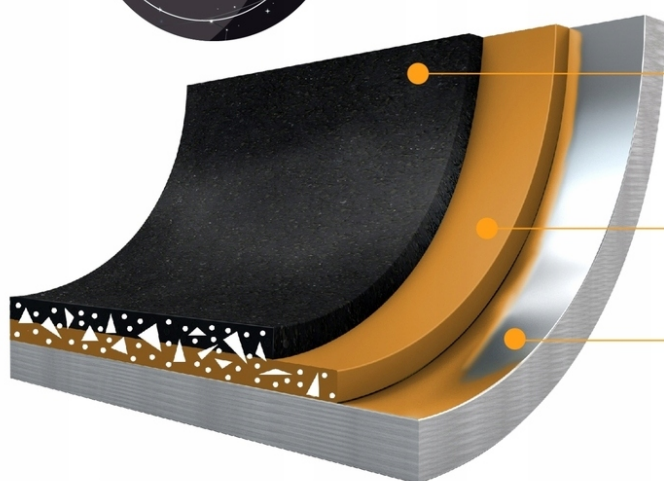

Aby przedłużyć żywotność rondla producent zaleca mycie ręczne,

**Wymiary:**

- pojemność 1,3 l,
- pojemność użytkowa 1,1 l

- 
- średnica 16 cm,
  - wysokość 8 cm,
  - grubość ścianki 3,5 mm.

## AEROLITE NANO-TECH

Wysokiej jakości, nieprzywierająca, innowacyjna dwuwarstwowa powłoka.

warstwa zabezpieczająca i właściwa nadająca kolor oraz efekt **non-stick**, nieprzywieralna

warstwa podkładowa zabezpieczająca i utwardzająca odporna na ścieranie - **50 000** cykli