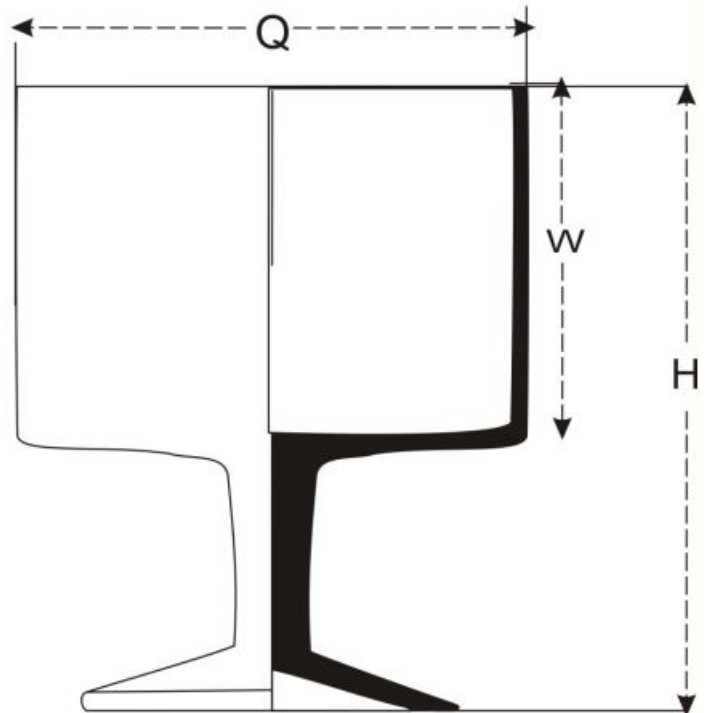

Link do produktu: <https://azaliahome.pl/salaterka-szklana-duza-misa-na-nozce-szer-20cm-wys-24-5cm-p-5269.html>

## Salaterka Szklana Duża Misa Na Nóżce szer. 20cm wys. 24,5cm

Cena	<b>53,90 zł</b>
Kod producenta	<b>1627</b>
Kod EAN	<b>5907745595721</b>
Kod producenta	<b>1627</b>
Marka	<b>Sigma-Glass</b>
Kolor	<b>przezroczysty</b>
Linia	<b>1627</b>
Średnica	<b>20 cm</b>
Materiał wykonania	<b>szkło</b>
Szerokość produktu	<b>20 cm</b>
Typ produktu	<b>wielorazowy</b>

### Opis produktu

Elegancka, duża salaterka na nóżce, wykonana z wysokiej jakości szkła. Idealnie posłuży jako patera na owoce, słodczyce, salaterka na sałatki, wazon na kwiaty czy artykuły dekoracyjne (świece).

- 
- salaterka wykonana ze szkła,
  - kolor: przezroczysty,
  - estetyczny wygląd,
  - można myć w zmywarce,

Wymiary produktu:

- szerokość 20cm,
- wysokość 24,5 cm,