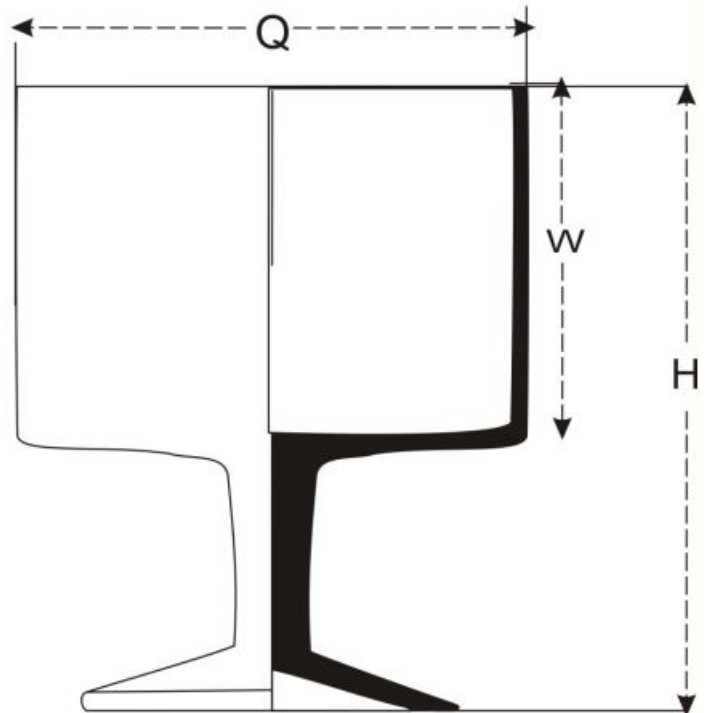

Link do produktu: <https://azaliahome.pl/salaterka-szklana-duza-misa-na-nozce-szer-20cm-wys-24-5cm-p-5269.html>

Salaterka Szklana Duża Misa Na Nóżce szer. 20cm wys. 24,5cm

Cena	53,90 zł
Kod producenta	1627
Kod EAN	5907745595721
Kod producenta	1627
Marka	Sigma-Glass
Kolor	przezroczysty
Linia	1627
Średnica	20 cm
Materiał wykonania	szkło
Szerokość produktu	20 cm
Typ produktu	wielorazowy

Opis produktu

Elegancka, duża salaterka na nóżce, wykonana z wysokiej jakości szkła. Idealnie posłuży jako patera na owoce, słodycze, salaterka na sałatki, wazon na kwiaty czy artykuły dekoracyjne (świece).

-
- salaterka wykonana ze szkła,
 - kolor: przezroczysty,
 - estetyczny wygląd,
 - można myć w zmywarce,

Wymiary produktu:

- szerokość 20cm,
- wysokość 24,5 cm,