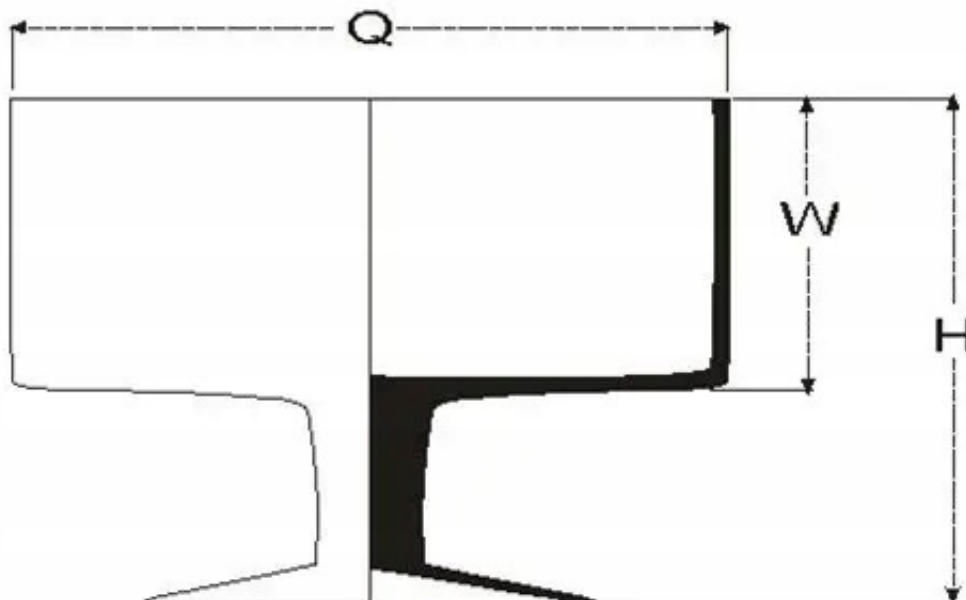

Dane aktualne na dzień: 25-06-2026 11:26

Link do produktu: <https://azaliahome.pl/salaterka-szklana-misa-na-nozce-szer-20cm-wys-12-5cm-p-5254.html>

Salaterka Szklana Misa Na Nóżce szer. 20cm wys. 12,5cm

Cena	48,02 zł
Kod producenta	14-1624 Q-20
Kod EAN	5907745549175
Kod producenta	14-1624 Q-20
Marka	Sigma-Glass
Kolor	przezroczysty
Średnica	20 cm
Materiał wykonania	szkło
Liczba poziomów patery	1

Opis produktu

Elegancka salaterka na nóżce, wykonana z wysokiej jakości szkła. Idealnie posłuży jako patera na owoce, słodycze, salaterka na sałatki, wazon na kwiaty czy artykuły dekoracyjne (świece).

- salaterka wykonana ze szkła,
- kolor: przezroczysty,
- estetyczny wygląd,
- można myć w zmywarce,

Wymiary produktu:

- szerokość 20cm,
- wysokość 12,5 cm,

H - 12,5 cm W - 7 cm

Q - 20 cm