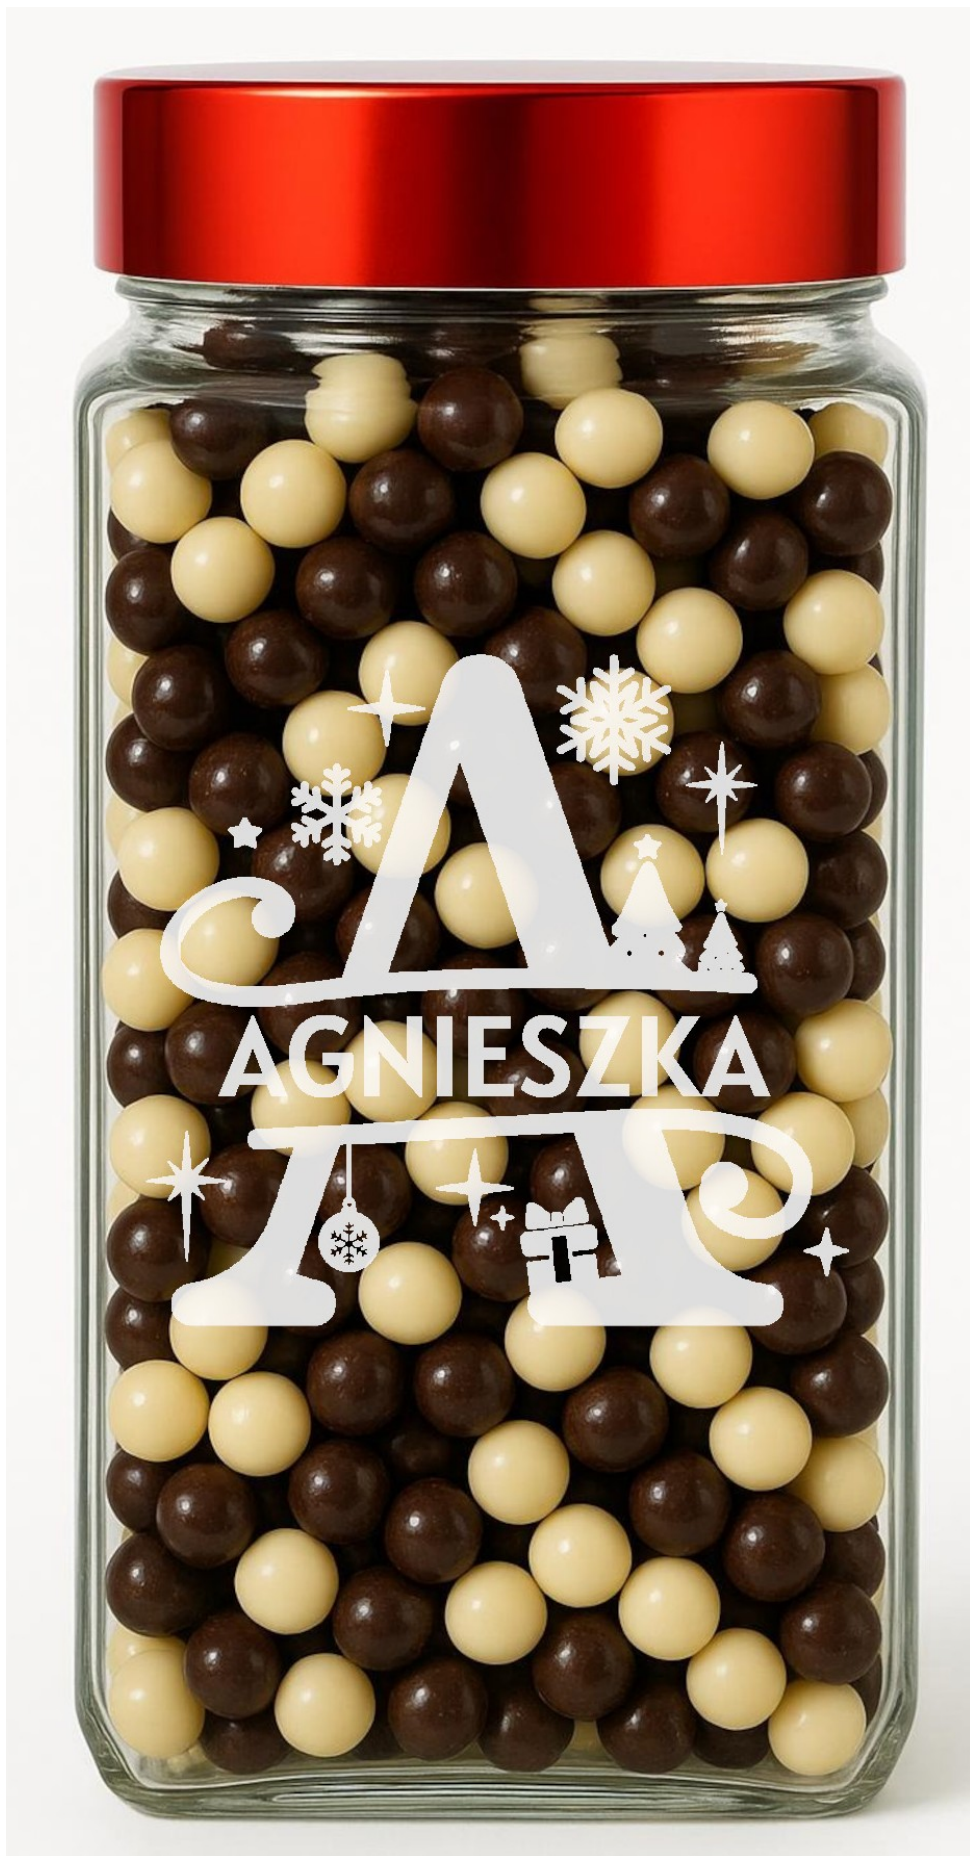

Dane aktualne na dzień: 03-07-2026 08:20

Link do produktu: <https://azaliahome.pl/sloik-pojemnik-prezent-z-grawerem-1l-personalizowany-napis-na-dzien-kobiet-walentynki-p-6282.html>

Słoik Pojemnik Prezent z Grawerem 1L Personalizowany Napis na Dzień Kobiet, Walentynki

Cena	24,50 zł
Kod producenta	Pojemnik z grawerem
Kod EAN	5905476824349
Kod producenta	Pojemnik z grawerem
Marka	AzaliaDesign
Kolor	bezbarwny
Pojemność	1 l
Rodzaj	do ciasta, do produktów sypkich, na kawę i herbatę, na przyprawy, pojemnik na warzywa
Materiał wykonania	szkło

Opis produktu

Szklany pojemnik kuchenny 1 L z czerwoną nakrętką - praktyczny i stylowy prezent z dedykacją!

Wprowadź porządek, elegancję i odrobinę świątecznego klimatu do swojej kuchni! Ten szklany pojemnik o pojemności 1 litra to doskonały sposób na przechowywanie ulubionych produktów - od aromatycznych przypraw, przez ciasteczka, po makarony i bakalie.

Transparentne szkło pięknie eksponuje zawartość, a czerwona nakrętka nie tylko zapewnia szczelne zamknięcie, ale też dodaje dekoracyjnego, bożonarodzeniowego akcentu, który ożywi każde wnętrze.

Szukasz pomysłu na **niepowtarzalny prezent**? Ten **elegancki, duży szklany pojemnik kuchenny** o pojemności 1 litra to idealny upominek, który zachwyci każdego!