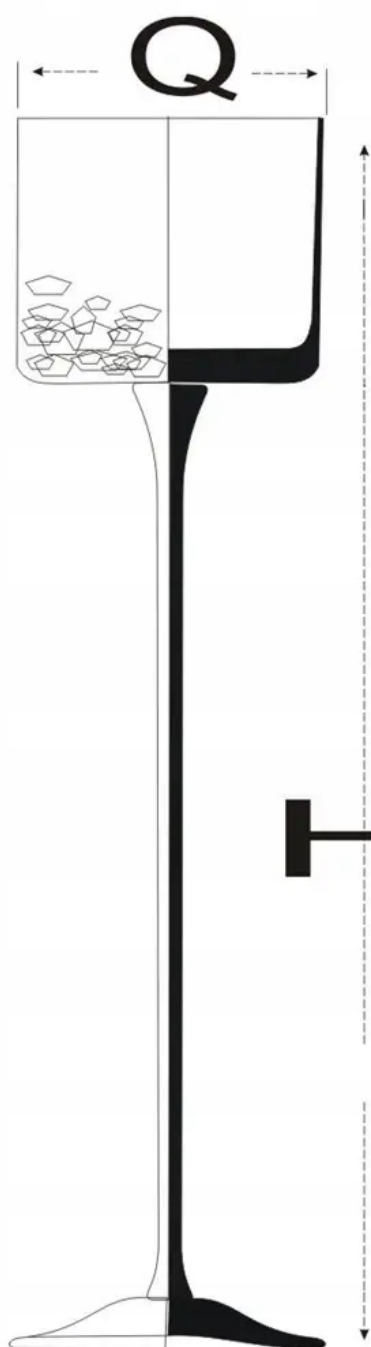

Dane aktualne na dzień: 02-07-2026 18:03

Link do produktu: <https://azaliahome.pl/swiecznik-wysoki-na-nozce-35-cm-z-efektem-popekanego-szkla-krakla-p-5208.html>

## Świecznik wysoki na nóżce 35 cm z efektem popekanego szkła krakla

Cena	<b>39,19 zł</b>
Kod producenta	<b>SG-ŚWIECZ-KRAKLA 35</b>
Kod EAN	<b>5907745532481</b>
Kod producenta	<b>SG-ŚWIECZ-KRAKLA 35</b>
Marka	<b>Sigma-Glass</b>
Kolor	<b>przezroczysty</b>
Rodzaj	<b>na tealighty</b>
Materiał	<b>szkło</b>
Wysokość produktu	<b>35 cm</b>
Liczba miejsc na świece	<b>1</b>

### Opis produktu

Wysoki na 35cm świecznik na smukłej nóżce. Model z efektem popękanego szkła w dolnej części czaszy, która przepięknie rozprasza płomień świecy, tworząc romantyczny nastrój.

Dodatkowo, wysoka na 8 cm czasza pozwala na stworzenie aranżacji kwiatowych lub wodnych w środku kielicha (pływająca świeczka).

Idealne zastosowanie jako dekoracja sal weselnych, stołów na imprezach okolicznościowych oraz świątecznych, np. jubileusze, rocznice, urodziny, święta Bożego Narodzenia.

H - 35 cm

Q - 10 cm