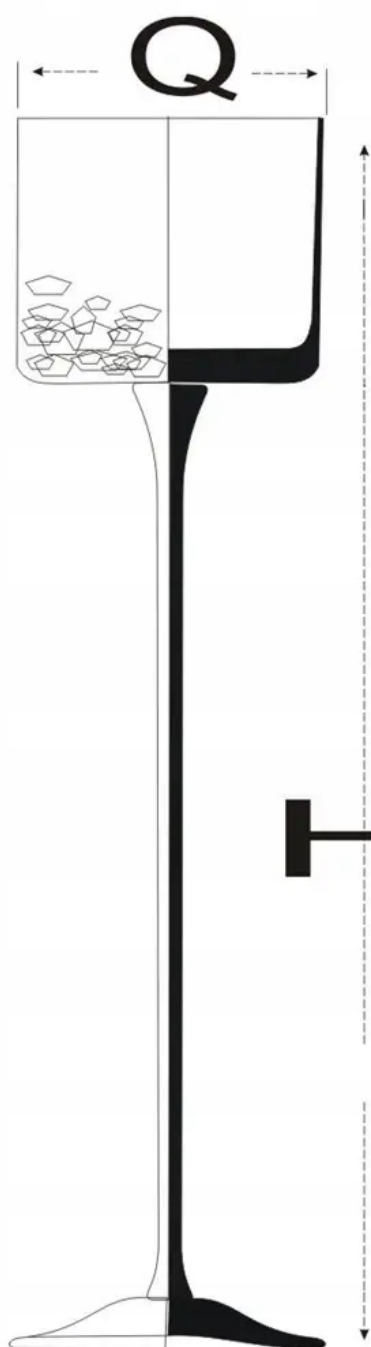

Dane aktualne na dzień: 18-05-2026 13:08

Link do produktu: <https://azaliahome.pl/swiecznik-wysoki-na-nozce-35-cm-z-efektem-popekanego-szkla-krakla-p-5208.html>

## Świecznik wysoki na nóżce 35 cm z efektem popekanego szkła krakla

Cena	<b>39,19 zł</b>
Kod producenta	<b>SG-ŚWIECZ-KRAKLA 35</b>
Kod EAN	<b>5907745532481</b>
Kod producenta	<b>SG-ŚWIECZ-KRAKLA 35</b>
Marka	<b>Sigma-Glass</b>
Kolor	<b>przezroczysty</b>
Rodzaj	<b>na tealighty</b>
Materiał	<b>szkło</b>
Wysokość produktu	<b>35 cm</b>
Liczba miejsc na świece	<b>1</b>

### Opis produktu

Wysoki na 35cm świecznik na smukłej nóżce. Model z efektem popękane szkła w dolnej części czaszy, która przepięknie rozprasza płomień świecy, tworząc romantyczny nastrój.

Dodatkowo, wysoka na 8 cm czasza pozwala na stworzenie aranżacji kwiatowych lub wodnych w środku kielicha (pływająca świeczka).

Idealne zastosowanie jako dekoracja sal weselnych, stołów na imprezach okolicznościowych oraz świątecznych, np. jubileusze, rocznice, urodziny, święta Bożego Narodzenia.

H - 35 cm

Q - 10 cm