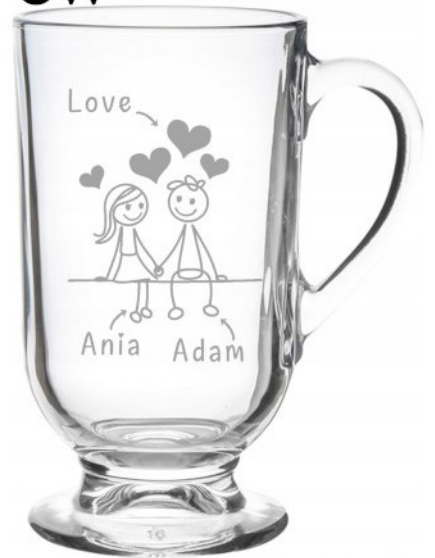

## **Szklanka Latte 310 ml z grawerem - idealny prezent na Dzień Kobiet, Urodziny, Walentynki**

Szklanka Latte 310 ml z grawerem to wyjątkowy, personalizowany upominek, który doskonale sprawdzi się jako prezent. Jej zaokrąglona forma na stabilnej stopce oraz wygodne ucho sprawiają, że idealnie nadaje się do kawy latte, gorącej czekolady, herbaty czy ulubionych deserów i napojów – szczególnie tych, które najlepiej smakują w romantycznej atmosferze.

To doskonały pomysł na prezent dla ukochanej osoby – partnerki, żony, narzeczonej lub kogoś, komu chcesz sprawić wyjątkową radość. Przezroczyste szkło pięknie eksponuje napój, nadając mu elegancki i romantyczny charakter, a całość tworzy prezent, który zostanie piękną pamiątką na długie lata.