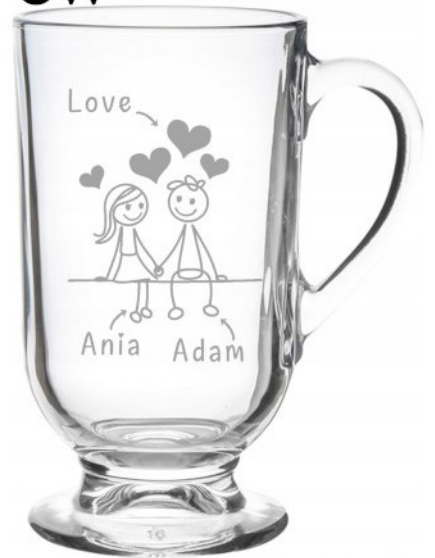

Wymiary szklanki:

- Pojemność: 310 ml
- Wysokość: 12 cm

Szklanka Latte 310 ml z grawerem - idealny prezent na Dzień Kobiet, Urodziny, Walentynki

Szklanka Latte 310 ml z grawerem to wyjątkowy, personalizowany upominek, który doskonale sprawdzi się jako prezent. Jej zaokrąglona forma na stabilnej stopce oraz wygodne ucho sprawiają, że idealnie nadaje się do kawy latte, gorącej czekolady, herbaty czy ulubionych deserów i napojów – szczególnie tych, które najlepiej smakują w romantycznej atmosferze.

To doskonały pomysł na prezent dla ukochanej osoby – partnerki, żony, narzeczonej lub kogoś, komu chcesz sprawić wyjątkową radość. Przezroczyste szkło pięknie eksponuje napój, nadając mu elegancki i romantyczny charakter, a całość tworzy prezent, który zostanie piękną pamiątką na długie lata.

1W

2W

3W

4W

5W

6W

7W

8W