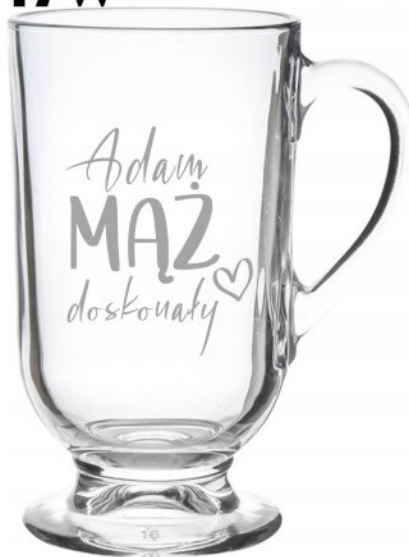

To doskonały pomysł na prezent dla ukochanej osoby – partnerki, żony, narzeczonej lub kogoś, komu chcesz sprawić wyjątkową radość. Przezroczyste szkło pięknie eksponuje napój, nadając mu elegancki i romantyczny charakter, a całość tworzy prezent, który zostanie piękną pamiątką na długie lata.

**9W**

**10W**

**11W**

**12W**

**13W**

**14W**

**15W**

**16W**