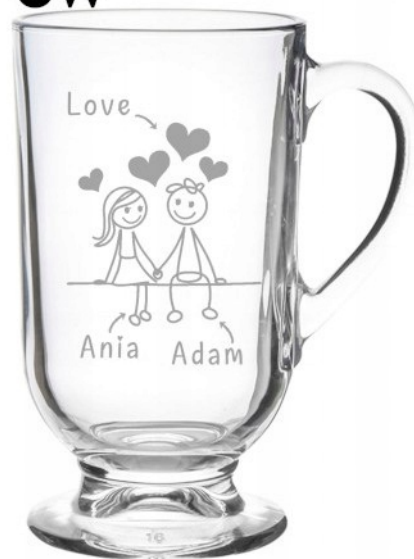

Opis produktu

Szklanka Latte 310 ml z grawerem - romantyczny prezent na Walentynki

Szklanka Latte 310 ml z grawerem to wyjątkowy, personalizowany upominek, który idealnie sprawdzi się jako prezent na

Walentynki. Jej zaokrąglona forma na stabilnej stopce oraz wygodne ucho sprawiają, że doskonale nadaje się do aromatycznej kawy latte, gorącej czekolady, herbaty czy ulubionych deserów i napojów, które najlepiej smakują we dwoje.

Eleganckie opakowanie Całość zapakowana jest w czarne, eleganckie pudełko prezentowe, wypełnione naturalną wełną drzewną. W zestawie znajduje się także wstążeczka do samodzielnego przewiązania, dzięki czemu prezent jest gotowy do wręczenia.

Wymiary szklanki:

- Pojemność: 310 ml
- Wysokość: 12 cm

1W

2W

3W

4W

5W

6W