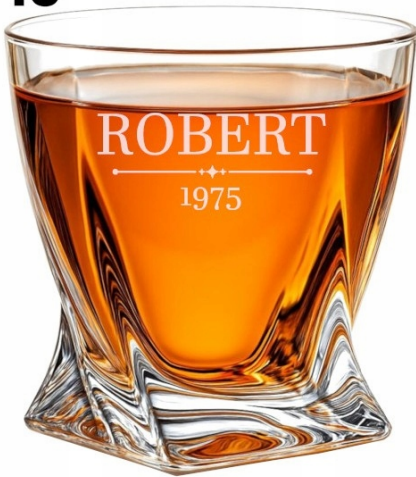

1U

2U

3U

4U

5U

6U

1B

2B

3B

4B