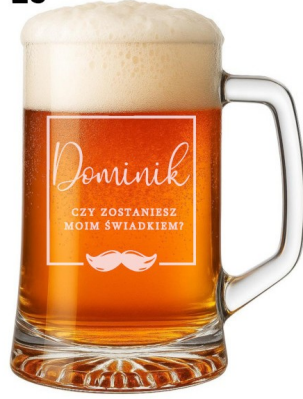

1Ś

2Ś

3Ś

4Ś

5Ś

6Ś

7Ś

8Ś

10

20

30

40

50

60

70

80