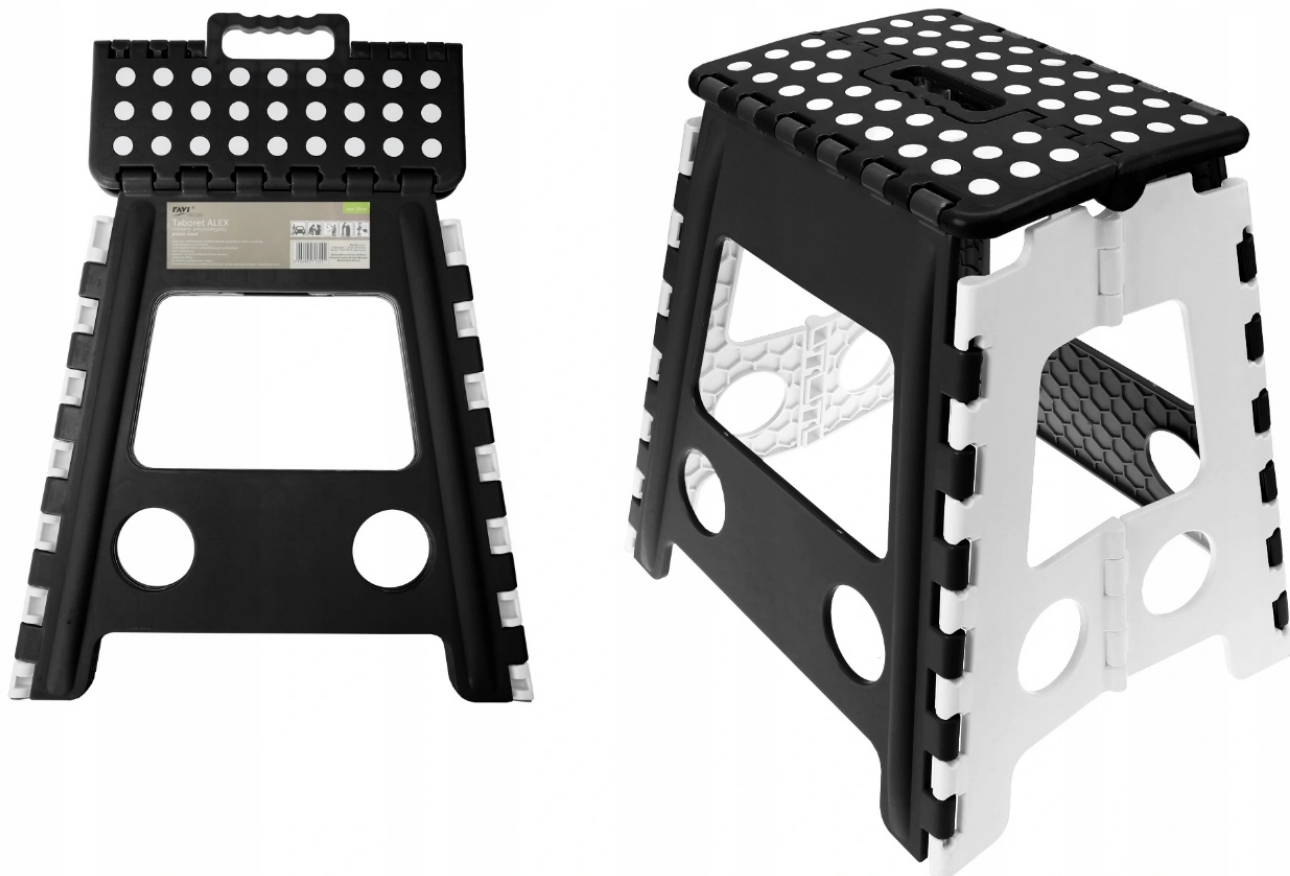

Link do produktu: <https://azaliahome.pl/taboret-skladany-stolek-rozkladany-alex-39cm-black-p-1191.html>

Taboret Składany Stołek Rozkładany Alex 39cm Black

Cena	46,55 zł
Kod EAN	5906900713291
EAN	5906900713291
Kod producenta	713291
Marka	Ravi
Materiał	plastik
Waga produktu z opakowaniem jednostkowym	1.48 kg
Wysokość mebla	39 cm
Szerokość mebla	39 cm
Głębokość mebla	32 cm
Kolor mebla	czarny
Montaż	meble złożone
Obciążenie maksymalne	150 kg

Opis produktu

Składany stołek sprawdzi się idealnie w każdym domu. Po złożeniu zajmuje bardzo mało miejsca, a dodatkowo jest bardzo prosty w obsłudze.

To świetne rozwiązanie również jako **podest dla dzieci** - dosięgnięcie do umywalki lub blatu kuchennego to już nie problem.

Wymiary rozłożonego taboretu:

- szerokość: 39 cm
- głębokość: 32 cm
- wysokość: 39 cm

Wymiary złożonego taboretu:

- szerokość: 39 cm
- głębokość: 4 cm
- wysokość: 52 cm