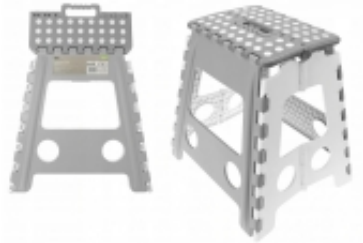

Dane aktualne na dzień: 10-04-2025 12:28

Link do produktu: <https://azaliahome.pl/taboret-skladany-stolek-rozkladany-alex-39cm-szary-p-1190.html>

Taboret Składany Stołek Rozkładany Alex 39cm Szary

Cena	49,31 zł
Kod EAN	5906900713284
EAN	5906900713284
Kod producenta	3284
Marka	Ravi
Wysokość mebla	39 cm
Szerokość mebla	28 cm
Głębokość mebla	24 cm
Kolor mebla	odcienie szarości
Montaż	brak informacji

Opis produktu

Składany stół sprawdzi się idealnie w każdym domu. Po złożeniu zajmuje bardzo mało miejsca, a dodatkowo jest bardzo prosty w obsłudze.

To świetne rozwiązanie również jako **podest dla dzieci** - dosięgnięcie do umywalki lub blatu kuchennego to już nie problem.

Wymiary rozłożonego taboretu:

- szerokość: 39 cm
- głębokość: 32 cm
- wysokość: 39 cm

Wymiary złożonego taboretu:

- szerokość: 39 cm
- głębokość: 4 cm
- wysokość: 52 cm