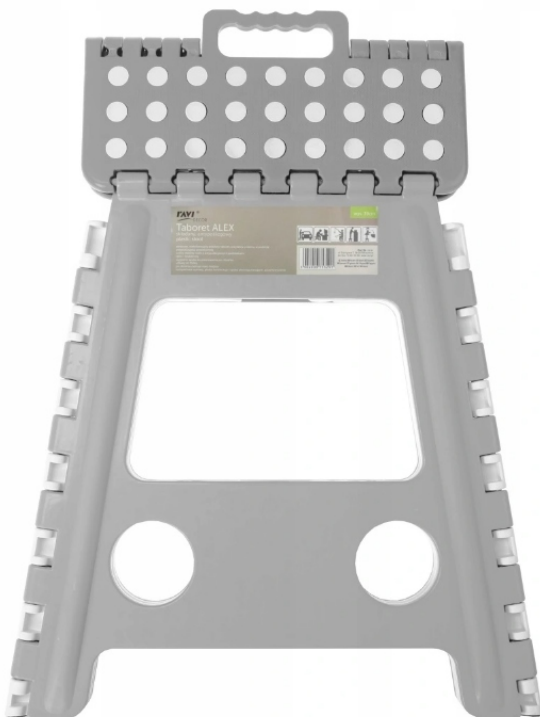

Dane aktualne na dzień: 07-04-2026 16:00

Link do produktu: <https://azaliahome.pl/taboret-skladany-stolek-rozkladany-alex-39cm-szary-p-1190.html>

Taboret Składany Stołek Rozkładany Alex 39cm Szary

Cena	49,31 zł
Kod EAN	5906900713284
EAN	5906900713284
Kod producenta	3284
Marka	Ravi
Wysokość mebla	39 cm
Szerokość mebla	28 cm
Głębokość mebla	24 cm
Kolor mebla	odcienie szarości
Montaż	brak informacji

Opis produktu

Składany stół sprawdzi się idealnie w każdym domu. Po złożeniu zajmuje bardzo mało miejsca, a dodatkowo jest bardzo prosty w obsłudze.

To świetne rozwiązanie również jako **podest dla dzieci** - dosięgnięcie do umywalki lub blatu kuchennego to już nie problem.

Wymiary rozłożonego taboretu:

- szerokość: 39 cm
- głębokość: 32 cm
- wysokość: 39 cm

Wymiary złożonego taboretu:

- szerokość: 39 cm
- głębokość: 4 cm
- wysokość: 52 cm