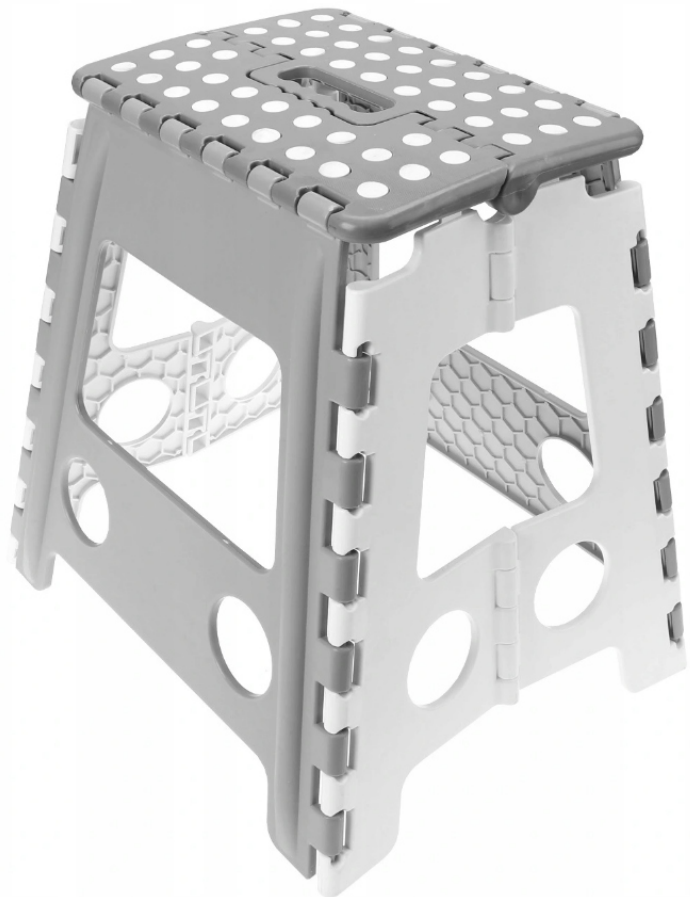

Dane aktualne na dzień: 07-04-2026 16:00

Link do produktu: <https://azaliahome.pl/taboret-skladany-stolek-rozkladany-alex-39cm-szary-p-1190.html>

Taboret Składany Stołek Rozkładany Alex 39cm Szary

Cena	49,31 zł
Kod EAN	5906900713284
EAN	5906900713284
Kod producenta	3284
Marka	Ravi
Wysokość mebla	39 cm
Szerokość mebla	28 cm
Głębokość mebla	24 cm
Kolor mebla	odcienie szarości
Montaż	brak informacji

Opis produktu

Składany stół sprawdzi się idealnie w każdym domu. Po złożeniu zajmuje bardzo mało miejsca, a dodatkowo jest bardzo prosty w obsłudze.

To świetne rozwiązanie również jako **podest dla dzieci** - dosięgnięcie do umywalki lub blatu kuchennego to już nie problem.

Wymiary rozłożonego taboretu:

- szerokość: 39 cm
- głębokość: 32 cm
- wysokość: 39 cm

Wymiary złożonego taboretu:

- szerokość: 39 cm
- głębokość: 4 cm
- wysokość: 52 cm