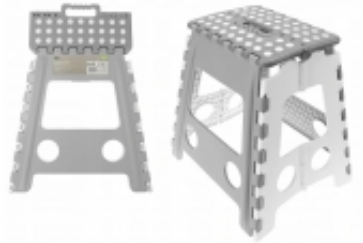

Link do produktu: <https://azaliahome.pl/taboret-skladany-stolek-rozkladany-alex-39cm-szary-p-1190.html>

Taboret Składany Stołek Rozkładany Alex 39cm Szary

Cena	49,31 zł
Kod EAN	5906900713284
EAN	5906900713284
Kod producenta	3284
Marka	Ravi
Wysokość mebla	39 cm
Szerokość mebla	28 cm
Głębokość mebla	24 cm
Kolor mebla	odcienie szarości
Montaż	brak informacji

Opis produktu

Składany stół sprawdzi się idealnie w każdym domu. Po złożeniu zajmuje bardzo mało miejsca, a dodatkowo jest bardzo prosty w obsłudze.

To świetne rozwiązanie również jako **podest dla dzieci** - dosięgnięcie do umywalki lub blatu kuchennego to już nie problem.

Wymiary rozłożonego taboretu:

- szerokość: 39 cm
- głębokość: 32 cm
- wysokość: 39 cm

Wymiary złożonego taboretu:

- szerokość: 39 cm
- głębokość: 4 cm
- wysokość: 52 cm