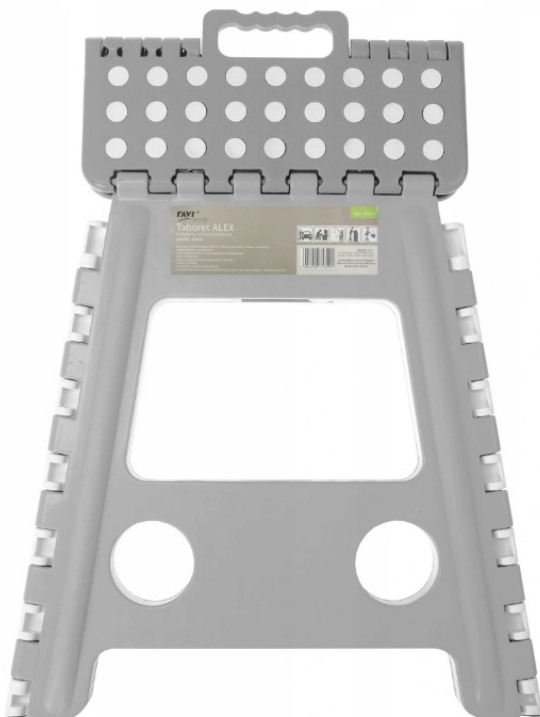

Dane aktualne na dzień: 10-04-2025 12:28

Link do produktu: <https://azaliahome.pl/taboret-skladany-stolek-rozkladany-alex-39cm-szary-p-1190.html>

Taboret Składany Stołek Rozkładany Alex 39cm Szary

Cena	49,31 zł
Kod EAN	5906900713284
EAN	5906900713284
Kod producenta	3284
Marka	Ravi
Wysokość mebla	39 cm
Szerokość mebla	28 cm
Głębokość mebla	24 cm
Kolor mebla	odcienie szarości
Montaż	brak informacji

Opis produktu

Składany stół sprawdzi się idealnie w każdym domu. Po złożeniu zajmuje bardzo mało miejsca, a dodatkowo jest bardzo prosty w obsłudze.

To świetne rozwiązanie również jako **podest dla dzieci** - dosięgnięcie do umywalki lub blatu kuchennego to już nie problem.

Wymiary rozłożonego taboretu:

- szerokość: 39 cm
- głębokość: 32 cm
- wysokość: 39 cm

Wymiary złożonego taboretu:

- szerokość: 39 cm
- głębokość: 4 cm
- wysokość: 52 cm