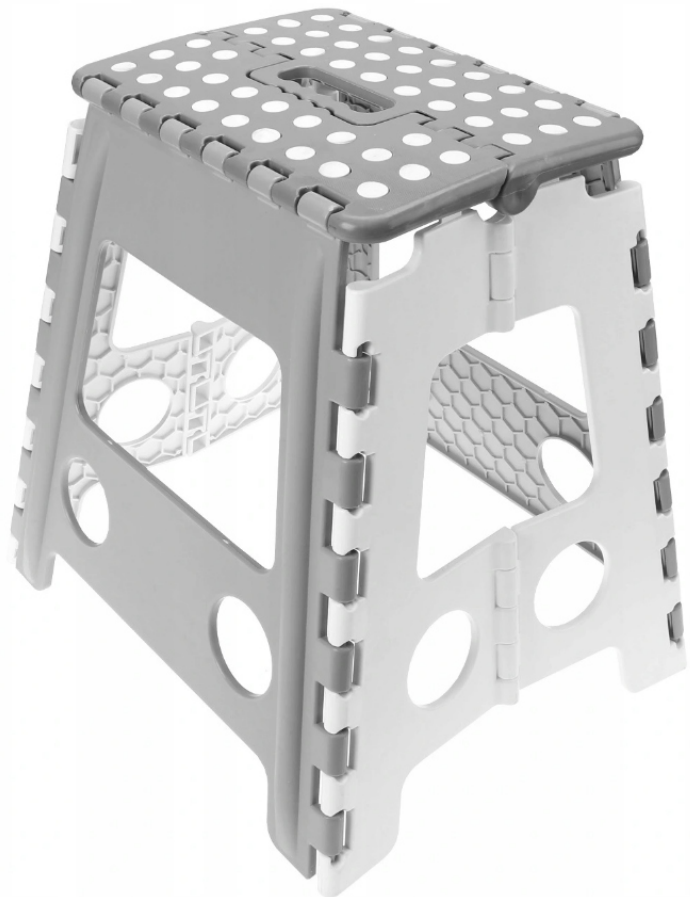

Link do produktu: <https://azaliahome.pl/taboret-skladany-stolek-rozkladany-alex-39cm-szary-p-1190.html>

Taboret Składany Stołek Rozkładany Alex 39cm Szary

Cena	49,31 zł
Kod EAN	5906900713284
EAN	5906900713284
Kod producenta	3284
Marka	Ravi
Wysokość mebla	39 cm
Szerokość mebla	28 cm
Głębokość mebla	24 cm
Kolor mebla	odcienie szarości
Montaż	brak informacji

Opis produktu

Składany stół sprawdzi się idealnie w każdym domu. Po złożeniu zajmuje bardzo mało miejsca, a dodatkowo jest bardzo prosty w obsłudze.

To świetne rozwiązanie również jako **podest dla dzieci** - dosięgnięcie do umywalki lub blatu kuchennego to już nie problem.

Wymiary rozłożonego taboretu:

- szerokość: 39 cm
- głębokość: 32 cm
- wysokość: 39 cm

Wymiary złożonego taboretu:

- szerokość: 39 cm
- głębokość: 4 cm
- wysokość: 52 cm