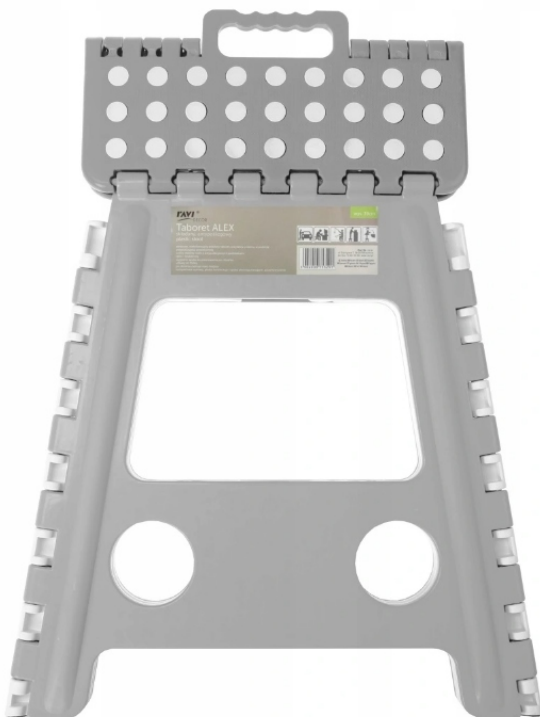

Link do produktu: <https://azaliahome.pl/taboret-skladany-stolek-rozkladany-alex-39cm-szary-p-1190.html>

Taboret Składany Stołek Rozkładany Alex 39cm Szary

Cena	49,31 zł
Kod EAN	5906900713284
EAN	5906900713284
Kod producenta	3284
Marka	Ravi
Wysokość mebla	39 cm
Szerokość mebla	28 cm
Głębokość mebla	24 cm
Kolor mebla	odcienie szarości
Montaż	brak informacji

Opis produktu

Składany stół sprawdzi się idealnie w każdym domu. Po złożeniu zajmuje bardzo mało miejsca, a dodatkowo jest bardzo prosty w obsłudze.

To świetne rozwiązanie również jako **podest dla dzieci** - dosięgnięcie do umywalki lub blatu kuchennego to już nie problem.

Wymiary rozłożonego taboretu:

- szerokość: 39 cm
- głębokość: 32 cm
- wysokość: 39 cm

Wymiary złożonego taboretu:

- szerokość: 39 cm
- głębokość: 4 cm
- wysokość: 52 cm