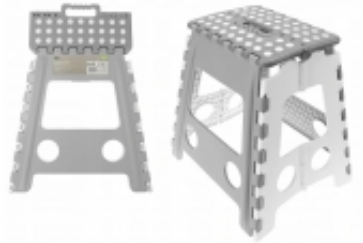

Dane aktualne na dzień: 07-04-2026 16:00

Link do produktu: <https://azaliahome.pl/taboret-skladany-stolek-rozkladany-alex-39cm-szary-p-1190.html>

Taboret Składany Stołek Rozkładany Alex 39cm Szary

Cena	49,31 zł
Kod EAN	5906900713284
EAN	5906900713284
Kod producenta	3284
Marka	Ravi
Wysokość mebla	39 cm
Szerokość mebla	28 cm
Głębokość mebla	24 cm
Kolor mebla	odcienie szarości
Montaż	brak informacji

Opis produktu

Składany stół sprawdzi się idealnie w każdym domu. Po złożeniu zajmuje bardzo mało miejsca, a dodatkowo jest bardzo prosty w obsłudze.

To świetne rozwiązanie również jako **podest dla dzieci** - dosięgnięcie do umywalki lub blatu kuchennego to już nie problem.

Wymiary rozłożonego taboretu:

- szerokość: 39 cm
- głębokość: 32 cm
- wysokość: 39 cm

Wymiary złożonego taboretu:

- szerokość: 39 cm
- głębokość: 4 cm
- wysokość: 52 cm