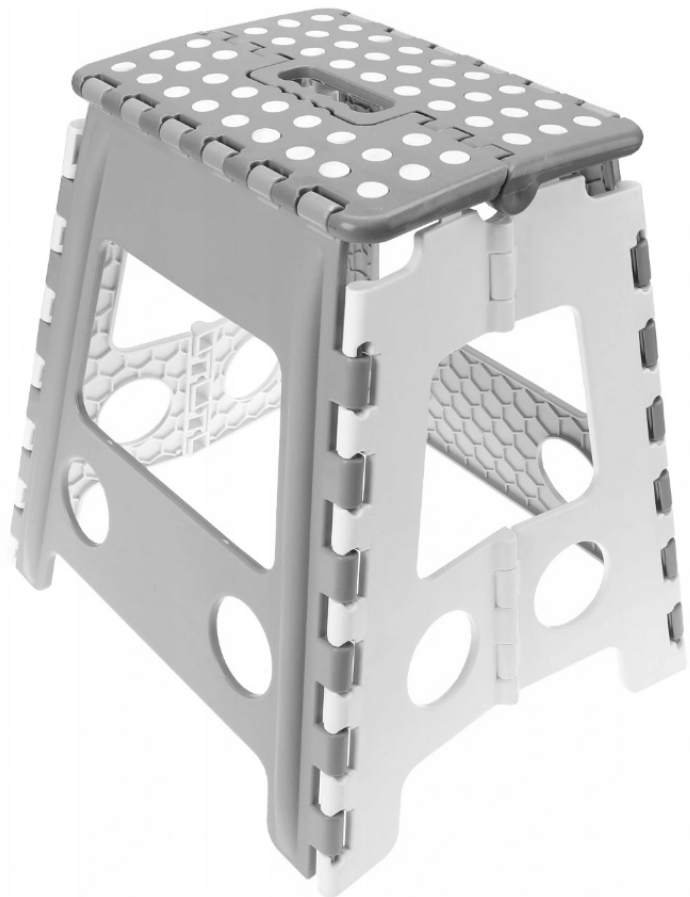

Dane aktualne na dzień: 10-04-2025 12:28

Link do produktu: <https://azaliahome.pl/taboret-skladany-stolek-rozkladany-alex-39cm-szary-p-1190.html>

Taboret Składany Stołek Rozkładany Alex 39cm Szary

Cena	49,31 zł
Kod EAN	5906900713284
EAN	5906900713284
Kod producenta	3284
Marka	Ravi
Wysokość mebla	39 cm
Szerokość mebla	28 cm
Głębokość mebla	24 cm
Kolor mebla	odcienie szarości
Montaż	brak informacji

Opis produktu

Składany stół sprawdzi się idealnie w każdym domu. Po złożeniu zajmuje bardzo mało miejsca, a dodatkowo jest bardzo prosty w obsłudze.

To świetne rozwiązanie również jako **podest dla dzieci** - dosięgnięcie do umywalki lub blatu kuchennego to już nie problem.

Wymiary rozłożonego taboretu:

- szerokość: 39 cm
- głębokość: 32 cm
- wysokość: 39 cm

Wymiary złożonego taboretu:

- szerokość: 39 cm
- głębokość: 4 cm
- wysokość: 52 cm