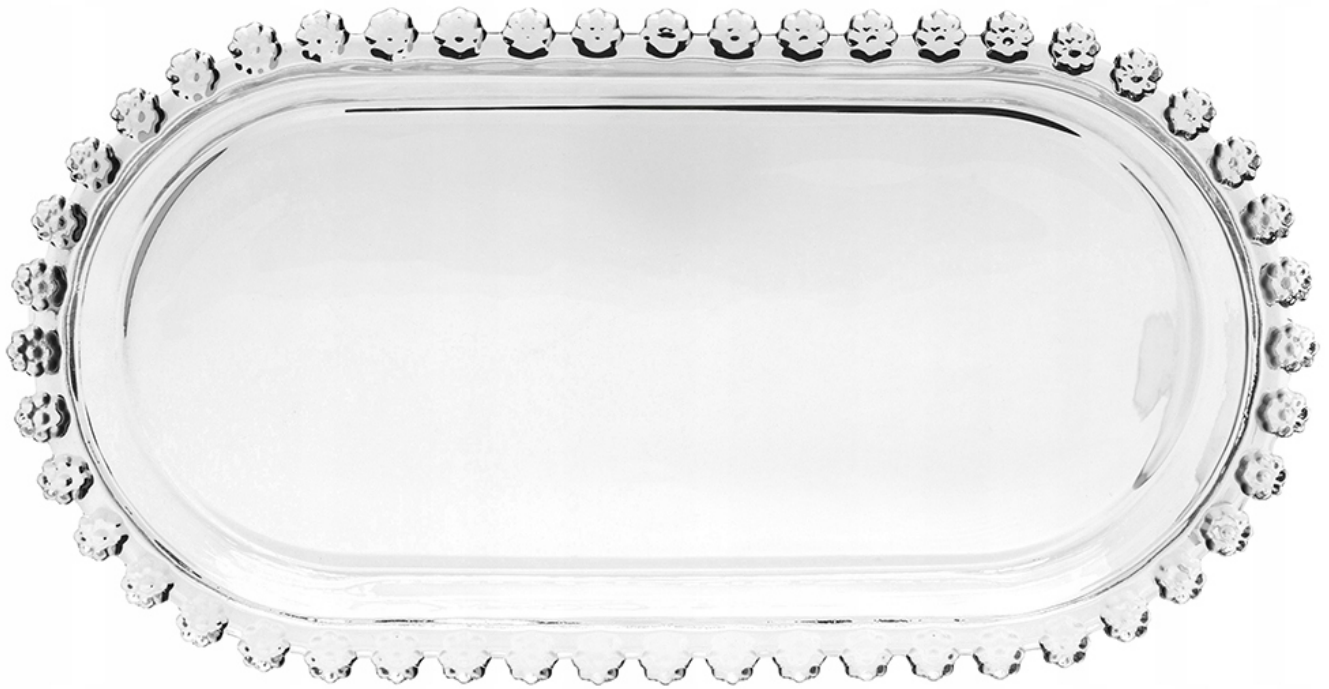

Dane aktualne na dzień: 07-04-2026 14:41

Link do produktu: <https://azaliahome.pl/talerz-polmisek-szklany-owalny-patera-do-ciasta-ozdobna-bloom-25x13cm-p-6348.html>

Talerz Półmisek szklany owalny Patera do ciasta ozdobna Bloom 25x13cm

Opis produktu

Szklana patera owalna 25 x 13 cm Altom Design Bloom – elegancka patera na ciasto, ciasteczka i desery, idealna do kawy i na przyjęcia.

Dlaczego warto:

- Owalny kształt 25 x 13 cm idealnie sprawdza się do serwowania ciasta, ciasteczek i deserów.
- Transparentne szkło pięknie eksponuje podawane wypieki i owoce.
- Dekoracyjny rant z ozdobnym wykończeniem dodaje elegancji każdej aranżacji stołu.
- Gładka powierzchnia ułatwia czyszczenie i codzienne użytkowanie.
- Uniwersalny design pasuje zarówno do klasycznej, jak i nowoczesnej zastawy.

Są takie chwile, kiedy nawet mały deser zasługuje na wyjątkową oprawę. Owalna patera szklana Altom Design Bloom to subtelny, a zarazem efektowny sposób na podanie ciasta, babeczek, pralinek czy owoców. Delikatnie zdobiony rant przypominający drobne kryształki pięknie odbija światło i dodaje aranżacji stołu eleganckiego charakteru.

Kompaktowy rozmiar 25 x 13 cm sprawia, że patera doskonale sprawdzi się zarówno podczas rodzinnej kawy, jak i większych uroczystości. Transparentne szkło podkreśla kolory wypieków i przekąsek, tworząc estetyczną kompozycję, która przyciąga wzrok. Gotowa na stylowe serwowanie słodkości?