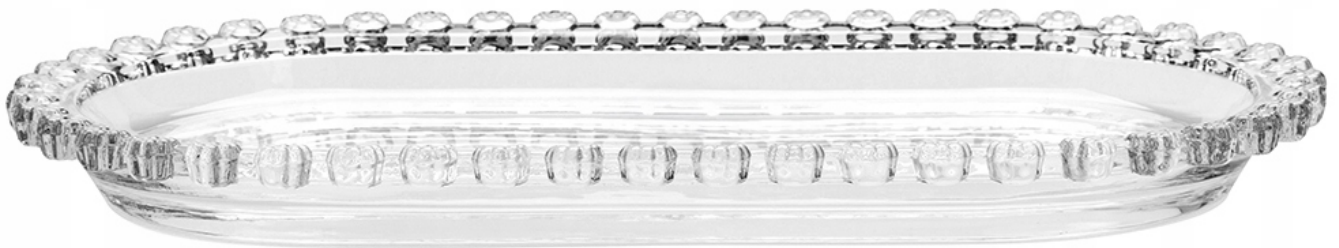

Dane aktualne na dzień: 22-05-2026 20:58

Link do produktu: <https://azaliahome.pl/talerz-polmisek-szklany-owalny-patera-do-ciasta-ozdobna-bloom-25x13cm-p-6348.html>

Talerz Półmisek szklany owalny Patera do ciasta ozdobna Bloom 25x13cm

Opis produktu

Szklana patera owalna 25 x 13 cm Altom Design Bloom – elegancka patera na ciasto, ciasteczka i desery, idealna do kawy i na przyjęcia.

Dlaczego warto:

- Owalny kształt 25 x 13 cm idealnie sprawdza się do serwowania ciasta, ciasteczek i deserów.
- Transparentne szkło pięknie eksponuje podawane wypieki i owoce.
- Dekoracyjny rant z ozdobnym wykończeniem dodaje elegancji każdej aranżacji stołu.
- Gładka powierzchnia ułatwia czyszczenie i codzienne użytkowanie.
- Uniwersalny design pasuje zarówno do klasycznej, jak i nowoczesnej zastawy.

Są takie chwile, kiedy nawet mały deser zasługuje na wyjątkową oprawę. Owalna patera szklana Altom Design Bloom to subtelny, a zarazem efektowny sposób na podanie ciasta, babeczek, pralinek czy owoców. Delikatnie zdobiony rant przypominający drobne kryształki pięknie odbija światło i dodaje aranżacji stołu eleganckiego charakteru.

Kompaktowy rozmiar 25 x 13 cm sprawia, że patera doskonale sprawdzi się zarówno podczas rodzinnej kawy, jak i większych uroczystości. Transparentne szkło podkreśla kolory wypieków i przekąsek, tworząc estetyczną kompozycję, która przyciąga wzrok. Gotowa na stylowe serwowanie słodkości?