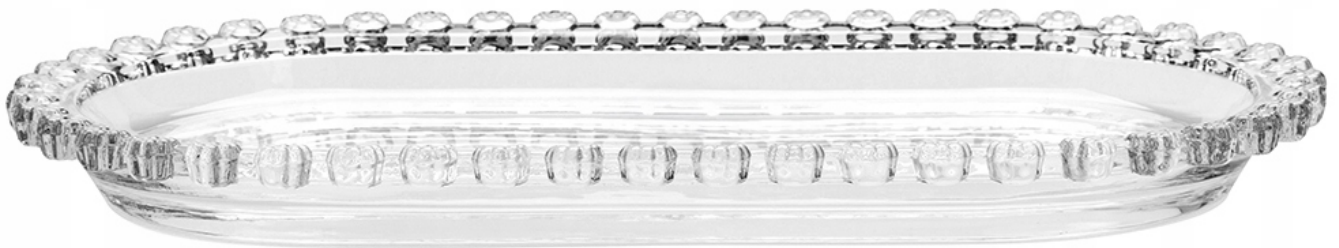

Dane aktualne na dzień: 07-04-2026 14:41

Link do produktu: <https://azaliahome.pl/talerz-polmisek-szklany-owalny-patera-do-ciasta-ozdobna-bloom-25x13cm-p-6348.html>

Talerz Półmisek szklany owalny Patera do ciasta ozdobna Bloom 25x13cm

Opis produktu

Szklana patera owalna 25 x 13 cm Altom Design Bloom – elegancka patera na ciasto, ciasteczka i desery, idealna do kawy i na przyjęcia.

Dlaczego warto:

- Owalny kształt 25 x 13 cm idealnie sprawdza się do serwowania ciasta, ciasteczek i deserów.
- Transparentne szkło pięknie eksponuje podawane wypieki i owoce.
- Dekoracyjny rant z ozdobnym wykończeniem dodaje elegancji każdej aranżacji stołu.
- Gładka powierzchnia ułatwia czyszczenie i codzienne użytkowanie.
- Uniwersalny design pasuje zarówno do klasycznej, jak i nowoczesnej zastawy.

Są takie chwile, kiedy nawet mały deser zasługuje na wyjątkową oprawę. Owalna patera szklana Altom Design Bloom to subtelny, a zarazem efektowny sposób na podanie ciasta, babeczek, pralinek czy owoców. Delikatnie zdobiony rant przypominający drobne kryształki pięknie odbija światło i dodaje aranżacji stołu eleganckiego charakteru.

Kompaktowy rozmiar 25 x 13 cm sprawia, że patera doskonale sprawdzi się zarówno podczas rodzinnej kawy, jak i większych uroczystości. Transparentne szkło podkreśla kolory wypieków i przekąsek, tworząc estetyczną kompozycję, która przyciąga wzrok. Gotowa na stylowe serwowanie słodkości?