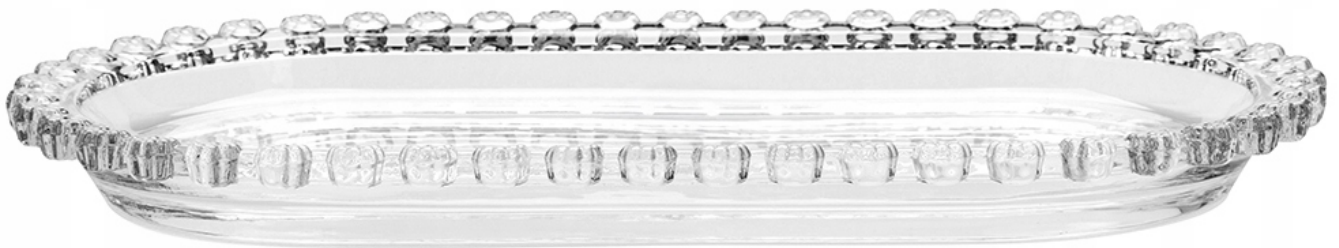

## Talerz Półmisek szklany owalny Patera do ciasta ozdobna Bloom 25x13cm

Cena	<b>14,50 zł</b>
Kod producenta	<b>01030161024</b>
Kod EAN	<b>5906361386706</b>
Kod producenta	<b>01030161024</b>
Marka	<b>Altom Design</b>
Kolor	<b>bezbarwny</b>
Linia	<b>Bloom</b>
Materiał wykonania	<b>szkło</b>
Liczba sztuk	<b>1 szt.</b>
Szerokość produktu	<b>15 cm</b>
Typ produktu	<b>wielorazowy</b>

### Opis produktu

Szklana patera owalna 25 x 13 cm Altom Design Bloom – elegancka patera na ciasto, ciasteczka i desery, idealna do kawy i na przyjęcia.

Dlaczego warto:

- Owalny kształt 25 x 13 cm idealnie sprawdza się do serwowania ciasta, ciasteczek i deserów.
- Transparentne szkło pięknie eksponuje podawane wypieki i owoce.
- Dekoracyjny rant z ozdobnym wykończeniem dodaje elegancji każdej aranżacji stołu.
- Gładka powierzchnia ułatwia czyszczenie i codzienne użytkowanie.
- Uniwersalny design pasuje zarówno do klasycznej, jak i nowoczesnej zastawy.

Są takie chwile, kiedy nawet mały deser zasługuje na wyjątkową oprawę. Owalna patera szklana Altom Design Bloom to subtelny, a zarazem efektowny sposób na podanie ciasta, babeczek, pralinek czy owoców. Delikatnie zdobiony rant przypominający drobne kryształki pięknie odbija światło i dodaje aranżacji stołu eleganckiego charakteru.

Kompaktowy rozmiar 25 x 13 cm sprawia, że patera doskonale sprawdzi się zarówno podczas rodzinnej kawy, jak i większych uroczystości. Transparentne szkło podkreśla kolory wypieków i przekąsek, tworząc estetyczną kompozycję, która przyciąga wzrok. Gotowa na stylowe serwowanie słodkości?