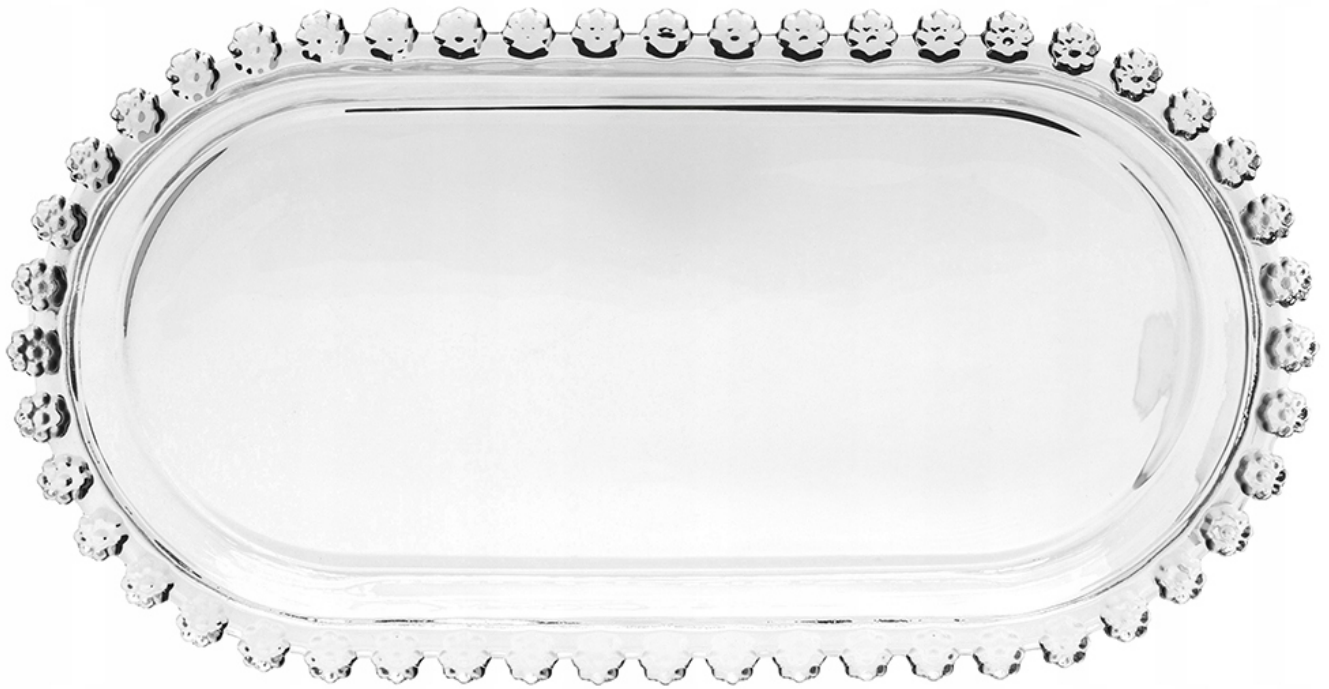

Dane aktualne na dzień: 22-05-2026 20:58

Link do produktu: <https://azaliahome.pl/talerz-polmisek-szklany-owalny-patera-do-ciasta-ozdobna-bloom-25x13cm-p-6348.html>

Talerz Półmisek szklany owalny Patera do ciasta ozdobna Bloom 25x13cm

Opis produktu

Szklana patera owalna 25 x 13 cm Altom Design Bloom – elegancka patera na ciasto, ciasteczka i desery, idealna do kawy i na przyjęcia.

Dlaczego warto:

- Owalny kształt 25 x 13 cm idealnie sprawdza się do serwowania ciasta, ciasteczek i deserów.
- Transparentne szkło pięknie eksponuje podawane wypieki i owoce.
- Dekoracyjny rant z ozdobnym wykończeniem dodaje elegancji każdej aranżacji stołu.
- Gładka powierzchnia ułatwia czyszczenie i codzienne użytkowanie.
- Uniwersalny design pasuje zarówno do klasycznej, jak i nowoczesnej zastawy.

Są takie chwile, kiedy nawet mały deser zasługuje na wyjątkową oprawę. Owalna patera szklana Altom Design Bloom to subtelny, a zarazem efektowny sposób na podanie ciasta, babeczek, pralinek czy owoców. Delikatnie zdobiony rant przypominający drobne kryształki pięknie odbija światło i dodaje aranżacji stołu eleganckiego charakteru.

Kompaktowy rozmiar 25 x 13 cm sprawia, że patera doskonale sprawdzi się zarówno podczas rodzinnej kawy, jak i większych uroczystości. Transparentne szkło podkreśla kolory wypieków i przekąsek, tworząc estetyczną kompozycję, która przyciąga wzrok. Gotowa na stylowe serwowanie słodkości?