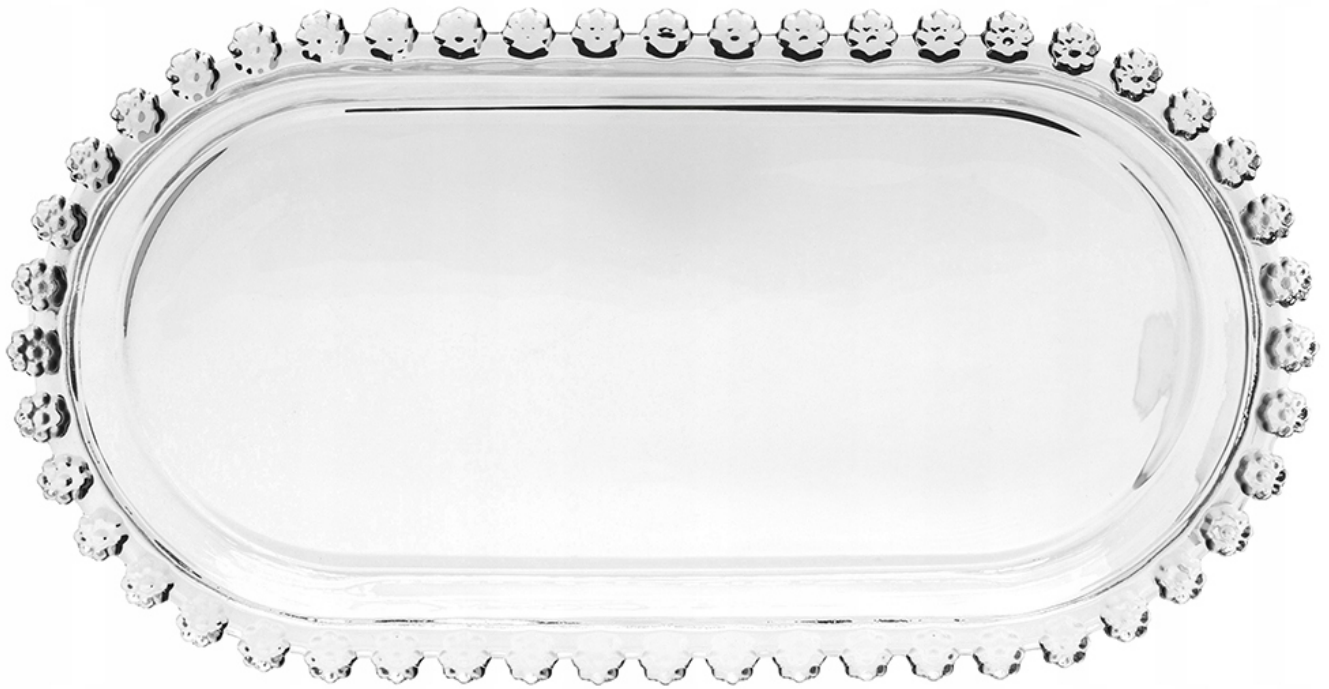

## Talerz Półmisek szklany owalny Patera do ciasta ozdobna Bloom 25x13cm

Cena	<b>14,50 zł</b>
Kod producenta	<b>01030161024</b>
Kod EAN	<b>5906361386706</b>
Kod producenta	<b>01030161024</b>
Marka	<b>Altom Design</b>
Kolor	<b>bezbarwny</b>
Linia	<b>Bloom</b>
Materiał wykonania	<b>szkło</b>
Liczba sztuk	<b>1 szt.</b>
Szerokość produktu	<b>15 cm</b>
Typ produktu	<b>wielorazowy</b>

### Opis produktu

Szklana patera owalna 25 x 13 cm Altom Design Bloom – elegancka patera na ciasto, ciasteczka i desery, idealna do kawy i na przyjęcia.

Dlaczego warto:

- Owalny kształt 25 x 13 cm idealnie sprawdza się do serwowania ciasta, ciasteczek i deserów.
- Transparentne szkło pięknie eksponuje podawane wypieki i owoce.
- Dekoracyjny rant z ozdobnym wykończeniem dodaje elegancji każdej aranżacji stołu.
- Gładka powierzchnia ułatwia czyszczenie i codzienne użytkowanie.
- Uniwersalny design pasuje zarówno do klasycznej, jak i nowoczesnej zastawy.

Są takie chwile, kiedy nawet mały deser zasługuje na wyjątkową oprawę. Owalna patera szklana Altom Design Bloom to subtelny, a zarazem efektowny sposób na podanie ciasta, babeczek, pralinek czy owoców. Delikatnie zdobiony rant przypominający drobne kryształki pięknie odbija światło i dodaje aranżacji stołu eleganckiego charakteru.

Kompaktowy rozmiar 25 x 13 cm sprawia, że patera doskonale sprawdzi się zarówno podczas rodzinnej kawy, jak i większych uroczystości. Transparentne szkło podkreśla kolory wypieków i przekąsek, tworząc estetyczną kompozycję, która przyciąga wzrok. Gotowa na stylowe serwowanie słodkości?