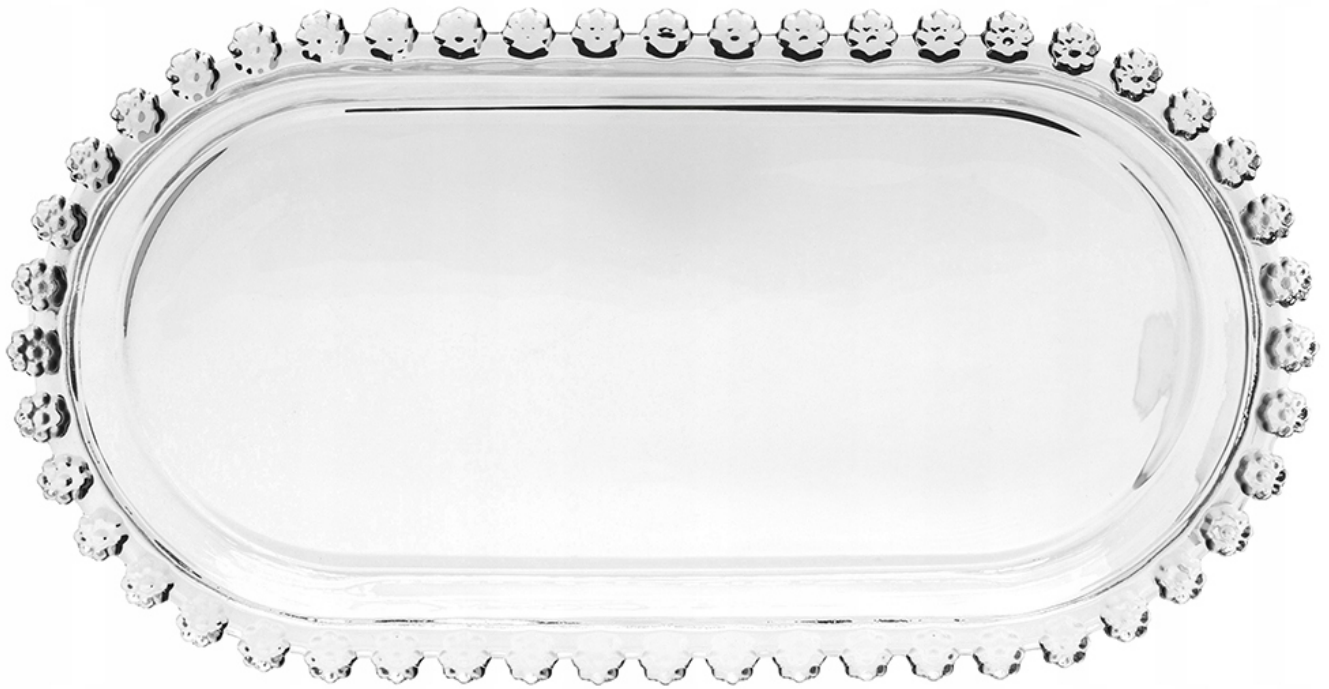

Dane aktualne na dzień: 07-04-2026 16:07

Link do produktu: <https://azaliahome.pl/talerz-polmisek-szklany-owalny-patera-do-ciasta-ozdobna-bloom-25x13cm-p-6348.html>

Talerz Półmisek szklany owalny Patera do ciasta ozdobna Bloom 25x13cm

Opis produktu

Szklana patera owalna 25 x 13 cm Altom Design Bloom – elegancka patera na ciasto, ciasteczka i desery, idealna do kawy i na przyjęcia.

Dlaczego warto:

- Owalny kształt 25 x 13 cm idealnie sprawdza się do serwowania ciasta, ciasteczek i deserów.
- Transparentne szkło pięknie eksponuje podawane wypieki i owoce.
- Dekoracyjny rant z ozdobnym wykończeniem dodaje elegancji każdej aranżacji stołu.
- Gładka powierzchnia ułatwia czyszczenie i codzienne użytkowanie.
- Uniwersalny design pasuje zarówno do klasycznej, jak i nowoczesnej zastawy.

Są takie chwile, kiedy nawet mały deser zasługuje na wyjątkową oprawę. Owalna patera szklana Altom Design Bloom to subtelny, a zarazem efektowny sposób na podanie ciasta, babeczek, pralinek czy owoców. Delikatnie zdobiony rant przypominający drobne kryształki pięknie odbija światło i dodaje aranżacji stołu eleganckiego charakteru.

Kompaktowy rozmiar 25 x 13 cm sprawia, że patera doskonale sprawdzi się zarówno podczas rodzinnej kawy, jak i większych uroczystości. Transparentne szkło podkreśla kolory wypieków i przekąsek, tworząc estetyczną kompozycję, która przyciąga wzrok. Gotowa na stylowe serwowanie słodkości?