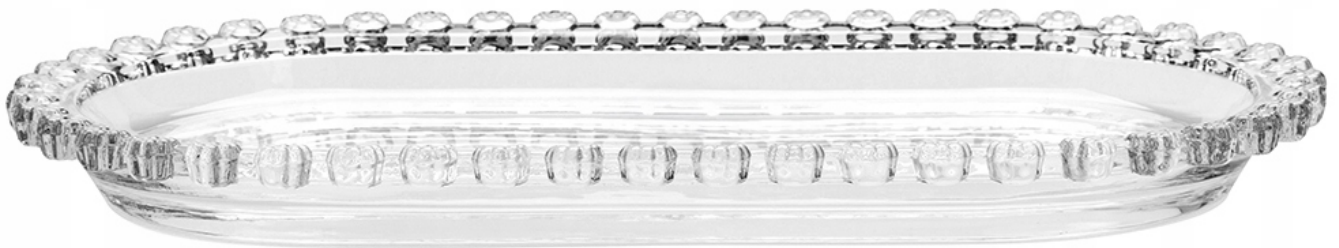

Dane aktualne na dzień: 07-04-2026 16:07

Link do produktu: <https://azaliahome.pl/talerz-polmisek-szklany-owalny-patera-do-ciasta-ozdobna-bloom-25x13cm-p-6348.html>

Talerz Półmisek szklany owalny Patera do ciasta ozdobna Bloom 25x13cm

Opis produktu

Szklana patera owalna 25 x 13 cm Altom Design Bloom – elegancka patera na ciasto, ciasteczka i desery, idealna do kawy i na przyjęcia.

Dlaczego warto:

- Owalny kształt 25 x 13 cm idealnie sprawdza się do serwowania ciasta, ciasteczek i deserów.
- Transparentne szkło pięknie eksponuje podawane wypieki i owoce.
- Dekoracyjny rant z ozdobnym wykończeniem dodaje elegancji każdej aranżacji stołu.
- Gładka powierzchnia ułatwia czyszczenie i codzienne użytkowanie.
- Uniwersalny design pasuje zarówno do klasycznej, jak i nowoczesnej zastawy.

Są takie chwile, kiedy nawet mały deser zasługuje na wyjątkową oprawę. Owalna patera szklana Altom Design Bloom to subtelny, a zarazem efektowny sposób na podanie ciasta, babeczek, pralinek czy owoców. Delikatnie zdobiony rant przypominający drobne kryształki pięknie odbija światło i dodaje aranżacji stołu eleganckiego charakteru.

Kompaktowy rozmiar 25 x 13 cm sprawia, że patera doskonale sprawdzi się zarówno podczas rodzinnej kawy, jak i większych uroczystości. Transparentne szkło podkreśla kolory wypieków i przekąsek, tworząc estetyczną kompozycję, która przyciąga wzrok. Gotowa na stylowe serwowanie słodkości?