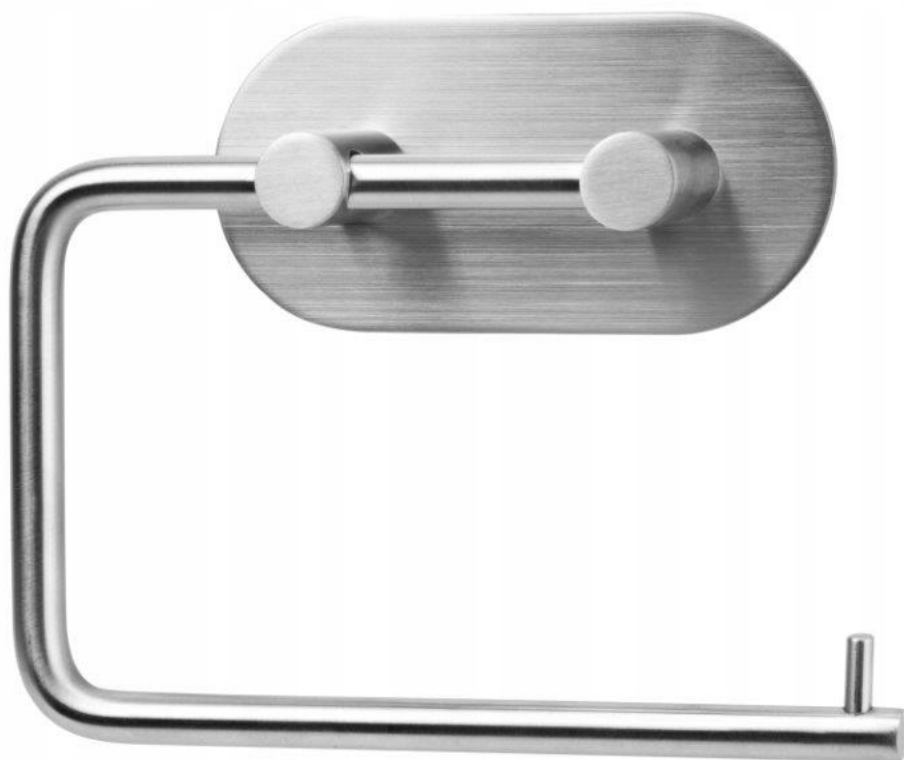

Dane aktualne na dzień: 04-04-2025 20:19

Link do produktu: <https://azaliahome.pl/uchwyt-na-papier-samoprzylepny-timo-srebrny-chrom-p-2758.html>

Uchwyt Na Papier Samoprzylepny Timo Srebrny Chrom

Cena	37,99 zł
Kod producenta	6442
Kod EAN	5907767864423
Kod producenta	6442
Marka	Galicja
Kolor	odcienie szarości i srebra
Rodzaj	ścienne
Linia	Timo
Wysokość	10 cm
Materiał wykonania	metal
Szerokość	14 cm
Przeznaczenie	na papier
Typ	uchwyt

Opis produktu

UCHWYT NA PAPIER TOALETOWY SAMOPRZYLEPNY TIMO

- Uchwyt na papier wykonany został ze stali chromowanej
- Uchwyt posiada łatwą w montażu, wytrzymałą taśmę, dzięki czemu nie wymaga montażu przy użyciu wiertarki

Cechy produktu:

- uchwyt odporny na wilgoć
- łatwa w montażu taśma

Wymiary:

- Wysokość: 10 cm
- Szerokość: 14 cm
- Maksymalny udźwig: 2kg

Timo

uchwyt na papier toaletowy

ALSEA

AKCESORIA ŁAZIENKOWE