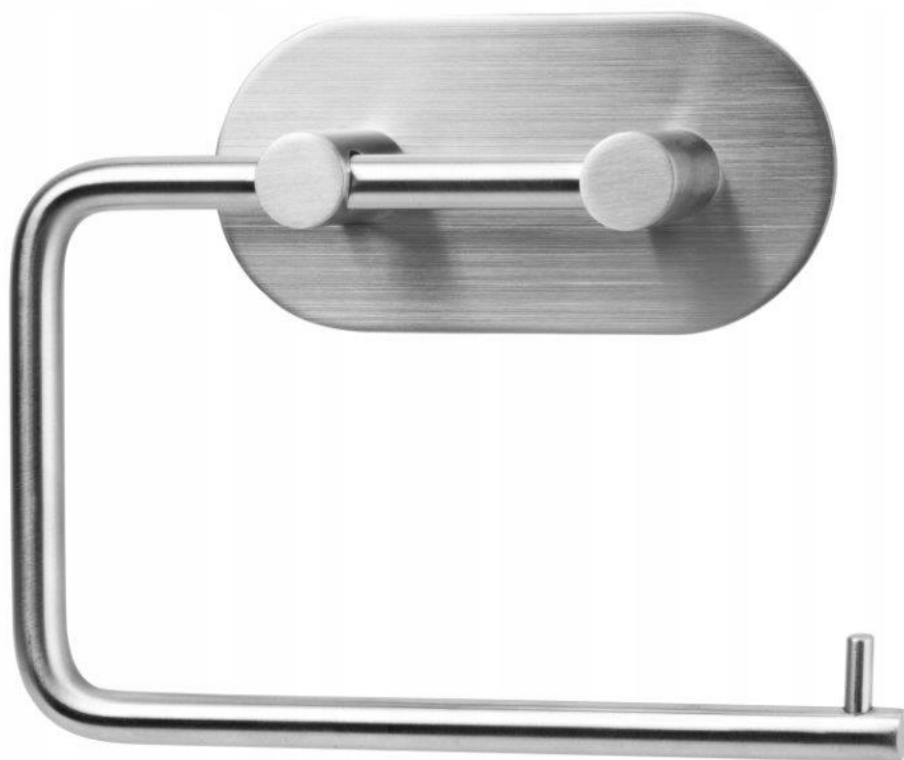

Link do produktu: <https://azaliahome.pl/uchwyt-na-papier-samoprzylepny-timo-srebrny-chrom-p-2758.html>

Uchwyt Na Papier Samoprzylepny Timo Srebrny Chrom

Cena	39,19 zł
Kod producenta	6442
Kod EAN	5907767864423
Kod producenta	6442
Marka	Galicja
Kolor	odcienie szarości i srebra
Rodzaj	ścienne
Linia	Timo
Wysokość	10 cm
Materiał wykonania	metal
Szerokość	14 cm
Przeznaczenie	na papier
Typ	uchwyt

Opis produktu

UCHWYT NA PAPIER TOALETOWY SAMOPRZYLEPNY TIMO

- Uchwyt na papier wykonany został ze stali chromowanej
- Uchwyt posiada łatwą w montażu, wytrzymałą taśmę, dzięki czemu nie wymaga montażu przy użyciu wiertarki

Cechy produktu:

- uchwyt odporny na wilgoć
- łatwa w montażu taśma

Wymiary:

- Wysokość: 10 cm
- Szerokość: 14 cm
- Maksymalny udźwig: 2kg

Timo

uchwyt na papier toaletowy

ALSEA

AKCESORIA ŁAZIENKOWE