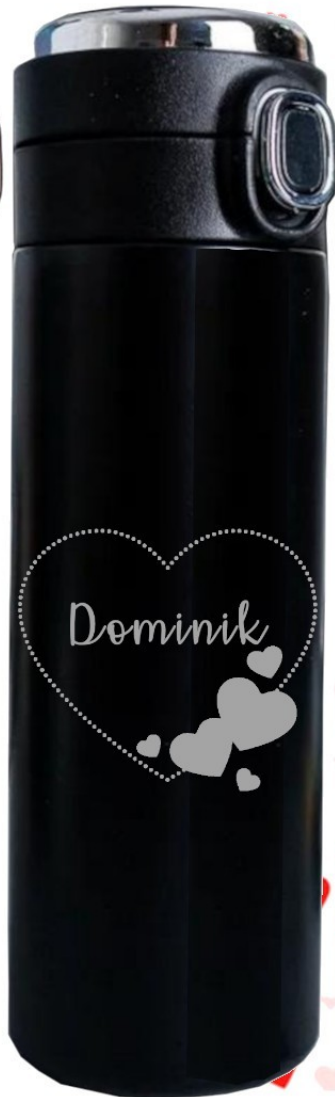

- ✓ **Personalizowany grawer** - imiona, daty, dedykacje lub logo
- ✓ **Dwa kubki termiczne 420 ml** - czerwony i czarny, idealne dla pary lub bliskich osób
- ✓ **Podwójne ścianki ze stali nierdzewnej** - skuteczna izolacja termiczna
- ✓ **Inteligentny wyświetlacz dotykowy** - pokazuje aktualną temperaturę napoju
- ✓ **Ergonomiczny ustnik** - wygoda użytkowania w każdych warunkach

Eleganckie opakowanie

Zestaw zapakowany jest w eleganckie pudełko prezentowe ozdobione świąteczną wstążką – gotowy do wręczenia bez potrzeby dodatkowego pakowania.

To prezent, który łączy funkcjonalność, elegancję i odrobinę świątecznej magii – idealny dla dwojga na Walentynki. ♥