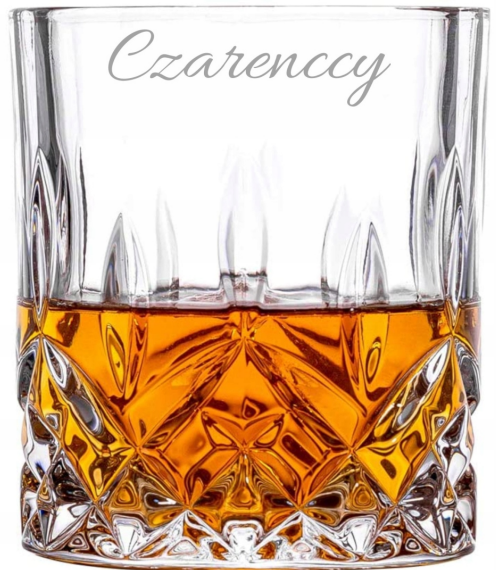

Komplet zawiera dwie szklanki do whisky, stanowiące doskonały wybór na prezent z okazji wesela, rocznicy ślubu, urodzin, jubileuszu czy parapetówki. Całość zapakowana jest w eleganckie, czarne pudełko prezentowe, wyłożone wełną drzewną, z dołączoną kolorową wstążką o długości 180 cm, co sprawia, że jest gotowy do wręczenia jako wyjątkowy, spersonalizowany upominek.

- Wysokość szklanki 9 cm
- Średnica szklanki 8 cm

3

4

5

6

1

2

1