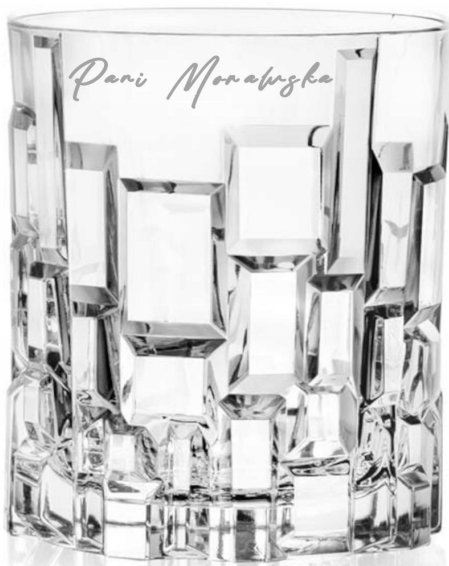

Opis produktu

Oferujemy elegancki komplet 2 grawerowanych, kryształowych szklanek do whisky Etna Modern renomowanej marki RCR Crystal, o pojemności 330 ml. RCR to światowej sławy marka, której wyroby zachwycają precyzją wykonania, pięknem oraz ponadczasową elegancją. Jej kryształowe szkło od wieków symbolizuje najwyższą jakość i wyrafinowanie.

Serwowanie trunków w tych szklankach zamienia codzienność w wyjątkowe doświadczenie, podkreślając uroczysty charakter spotkań towarzyskich. Zestaw, wykonany z najwyższej jakości szkła kryształowego, to nie tylko praktyczny dodatek, ale i wyrafinowana ozdoba każdego salonu.

Komplet zawiera dwie szklanki do whisky, stanowiące doskonały wybór na prezent z okazji wesela, rocznicy ślubu, urodzin, jubileuszu czy parapetówki. Całość zapakowana jest w eleganckie, czarne pudełko prezentowe, wyłożone wełną drzewną, z dołączoną kolorową wstążką o długości 180 cm, co sprawia, że jest gotowy do wręczenia jako wyjątkowy, spersonalizowany upominek.

Indywidualny grawer sprawi, że prezent będzie jeszcze bardziej wyjątkowy i osobisty, idealny na każdą okazję.

- Wysokość szklanki 9,5 cm
- Średnica szklanki 8 cm

3

4

5

6

1

2