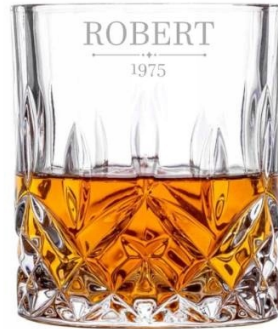

Link do produktu: <https://azaliahome.pl/zestaw-karafka-i-6-szklanek-do-whisky-z-grawerem-na-prezent-bohemia-p-6098.html>

Zestaw Karafka i 6 szklanek do whisky z Grawerem na Prezent Bohemia

Cena	332,22 zł
Kod producenta	Karafka z 6 szklankami
Kod EAN	5905476823434
Kod producenta	Karafka z 6 szklankami
Marka	AzaliaDesign
Kolor	bezbarwny
Pojemność	0.75 l
Rodzaj	zestaw
Linia	Classico
Informacje dodatkowe	możliwość mycia w zmywarce
Materiał wykonania	szkło

Opis produktu

Ekscyzywny zestaw karafki i 6 grawerowanych szklanek do whisky - elegancja, która robi wrażenie

Oferujemy wyjątkowy komplet składający się z eleganckiej karafki o pojemności 850 ml oraz 6 kryształowych szklanek do whisky Classico renomowanej marki Bohemia. To doskonały wybór dla koneserów stylu i smaku, ceniących ponadczasowe wzornictwo oraz najwyższą jakość wykonania.

Zestaw jest zapakowany w eleganckie, czarne pudełko producenta, gotowe do wręczenia jako ekskzywny podarunek.

Wymiary zestawu:

Karafka:

- Wysokość z korkiem: 29 cm
- Wysokość bez korka: 21 cm
- Pojemność: 850 ml

Szklanki:

- Wysokość: 9 cm
- Średnica: 8 cm

• Pojemność: 300 ml

Uwaga: Ze względu na ozdobne wypukłości karafki, grawer możliwy jest wyłącznie na szklankach.

3

4

5

6