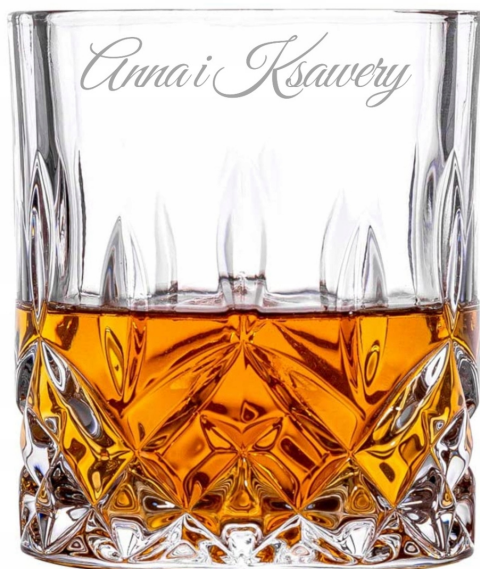

• Pojemność: 300 ml

Uwaga: Ze względu na ozdobne wypukłości karafki, grawer możliwy jest wyłącznie na szklankach.

3