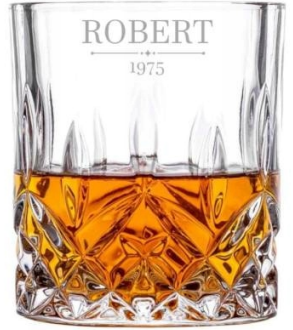

Link do produktu: <https://azaliahome.pl/zestaw-karafka-i-6-szklanek-do-whisky-z-grawerem-na-prezent-bohemia-p-6098.html>

Zestaw Karafka i 6 szklanek do whisky z Grawerem na Prezent Bohemia

Cena	332,22 zł
Kod producenta	Karafka z 6 szklankami
Kod EAN	5905476823434
Kod producenta	Karafka z 6 szklankami
Marka	AzaliaDesign
Kolor	bezbarwny
Pojemność	0.75 l
Rodzaj	zestaw
Linia	Classico
Informacje dodatkowe	możliwość mycia w zmywarce
Materiał wykonania	szkło

Opis produktu

Ekscyzywny zestaw karafki i 6 grawerowanych szklanek do whisky - elegancja, która robi wrażenie

Oferujemy wyjątkowy komplet składający się z eleganckiej karafki o pojemności 850 ml oraz 6 kryształowych szklanek do whisky Classico renomowanej marki Bohemia. To doskonały wybór dla koneserów stylu i smaku, ceniących ponadczasowe wzornictwo oraz najwyższą jakość wykonania.

Zestaw jest zapakowany w eleganckie, czarne pudełko producenta, gotowe do wręczenia jako ekskzywny podarunek.

Wymiary zestawu:

Karafka:

- Wysokość z korkiem: 29 cm
- Wysokość bez korka: 21 cm
- Pojemność: 850 ml

Szklanki:

- Wysokość: 9 cm
- Średnica: 8 cm

• Pojemność: 300 ml

Uwaga: Ze względu na ozdobne wypukłości karafki, grawer możliwy jest wyłącznie na szklankach.

3

4

5

6