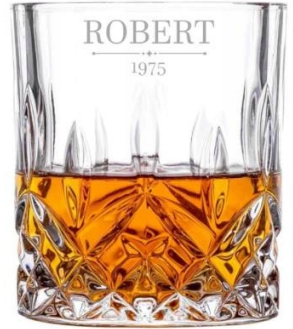

Link do produktu: <https://azaliahome.pl/zestaw-karafka-i-6-szklanek-do-whisky-z-grawerem-na-prezent-bohemia-p-6098.html>

Zestaw Karafka i 6 szklanek do whisky z Grawerem na Prezent Bohemia

Cena	332,22 zł
Kod producenta	Karafka z 6 szklankami
Kod EAN	5905476823434
Kod producenta	Karafka z 6 szklankami
Marka	AzaliaDesign
Kolor	bezbarwny
Pojemność	0.75 l
Rodzaj	zestaw
Linia	Classico
Informacje dodatkowe	możliwość mycia w zmywarce
Materiał wykonania	szkło

Opis produktu

Ekscyzywny zestaw karafki i 6 grawerowanych szklanek do whisky - elegancja, która robi wrażenie

Oferujemy wyjątkowy komplet składający się z eleganckiej karafki o pojemności 850 ml oraz 6 kryształowych szklanek do whisky Classico renomowanej marki Bohemia. To doskonały wybór dla koneserów stylu i smaku, ceniących ponadczasowe wzornictwo oraz najwyższą jakość wykonania.

Zestaw jest zapakowany w eleganckie, czarne pudełko producenta, gotowe do wręczenia jako ekskzywny podarunek.

Wymiary zestawu:

Karafka:

- Wysokość z korkiem: 29 cm
- Wysokość bez korka: 21 cm
- Pojemność: 850 ml

Szklanki:

- Wysokość: 9 cm
- Średnica: 8 cm

• Pojemność: 300 ml

Uwaga: Ze względu na ozdobne wypukłości karafki, grawer możliwy jest wyłącznie na szklankach.

3

4

5

6