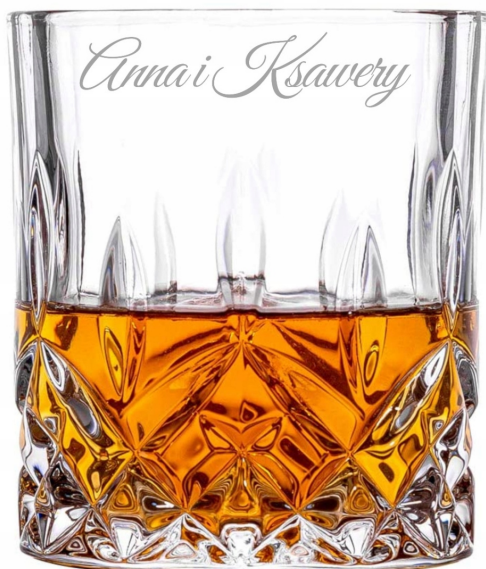

• Pojemność: 300 ml

Uwaga: Ze względu na ozdobne wypukłości karafki, grawer możliwy jest wyłącznie na szklankach.

3