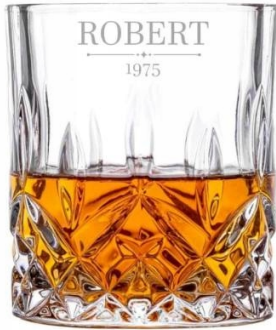

Link do produktu: <https://azaliahome.pl/zestaw-karafka-i-6-szklanek-do-whisky-z-grawerem-na-prezent-bohemia-p-6098.html>

Zestaw Karafka i 6 szklanek do whisky z Grawerem na Prezent Bohemia

Cena	332,22 zł
Kod producenta	Karafka z 6 szklankami
Kod EAN	5905476823434
Kod producenta	Karafka z 6 szklankami
Marka	AzaliaDesign
Kolor	bezbarwny
Pojemność	0.75 l
Rodzaj	zestaw
Linia	Classico
Informacje dodatkowe	możliwość mycia w zmywarce
Materiał wykonania	szkło

Opis produktu

Ekscyzywny zestaw karafki i 6 grawerowanych szklanek do whisky - elegancja, która robi wrażenie

Oferujemy wyjątkowy komplet składający się z eleganckiej karafki o pojemności 850 ml oraz 6 kryształowych szklanek do whisky Classico renomowanej marki Bohemia. To doskonały wybór dla koneserów stylu i smaku, ceniących ponadczasowe wzornictwo oraz najwyższą jakość wykonania.

Zestaw jest zapakowany w eleganckie, czarne pudełko producenta, gotowe do wręczenia jako ekskzywny podarunek.

Wymiary zestawu:

Karafka:

- Wysokość z korkiem: 29 cm
- Wysokość bez korka: 21 cm
- Pojemność: 850 ml

Szklanki:

- Wysokość: 9 cm
- Średnica: 8 cm

• Pojemność: 300 ml

Uwaga: Ze względu na ozdobne wypukłości karafki, grawer możliwy jest wyłącznie na szklankach.

3

4

5

6