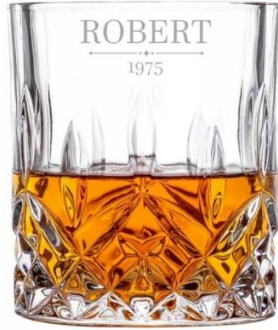

Link do produktu: <https://azaliahome.pl/zestaw-karafka-i-6-szklanek-do-whisky-z-grawerem-na-prezent-bohemia-p-6098.html>

Zestaw Karafka i 6 szklanek do whisky z Grawerem na Prezent Bohemia

Cena	332,22 zł
Kod producenta	Karafka z 6 szklankami
Kod EAN	5905476823434
Kod producenta	Karafka z 6 szklankami
Marka	AzaliaDesign
Kolor	bezbarwny
Pojemność	0.75 l
Rodzaj	zestaw
Linia	Classico
Informacje dodatkowe	możliwość mycia w zmywarce
Materiał wykonania	szkło

Opis produktu

Ekscyzywny zestaw karafki i 6 grawerowanych szklanek do whisky - elegancja, która robi wrażenie

Oferujemy wyjątkowy komplet składający się z eleganckiej karafki o pojemności 850 ml oraz 6 kryształowych szklanek do whisky Classico renomowanej marki Bohemia. To doskonały wybór dla koneserów stylu i smaku, ceniących ponadczasowe wzornictwo oraz najwyższą jakość wykonania.

Zestaw jest zapakowany w eleganckie, czarne pudełko producenta, gotowe do wręczenia jako ekskzywny podarunek.

Wymiary zestawu:

Karafka:

- Wysokość z korkiem: 29 cm
- Wysokość bez korka: 21 cm
- Pojemność: 850 ml

Szklanki:

- Wysokość: 9 cm
- Średnica: 8 cm

• Pojemność: 300 ml

Uwaga: Ze względu na ozdobne wypukłości karafki, grawer możliwy jest wyłącznie na szklankach.

3

4

5

6