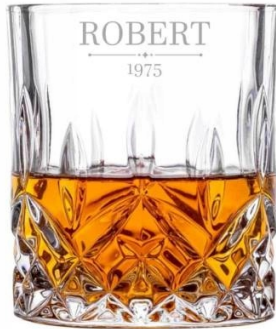

Link do produktu: <https://azaliahome.pl/zestaw-karafka-i-6-szklanek-do-whisky-z-grawerem-na-prezent-bohemia-p-6098.html>

Zestaw Karafka i 6 szklanek do whisky z Grawerem na Prezent Bohemia

Cena	332,22 zł
Kod producenta	Karafka z 6 szklankami
Kod EAN	5905476823434
Kod producenta	Karafka z 6 szklankami
Marka	AzaliaDesign
Kolor	bezbarwny
Pojemność	0.75 l
Rodzaj	zestaw
Linia	Classico
Informacje dodatkowe	możliwość mycia w zmywarce
Materiał wykonania	szkło

Opis produktu

Ekscyzywny zestaw karafki i 6 grawerowanych szklanek do whisky - elegancja, która robi wrażenie

Oferujemy wyjątkowy komplet składający się z eleganckiej karafki o pojemności 850 ml oraz 6 kryształowych szklanek do whisky Classico renomowanej marki Bohemia. To doskonały wybór dla koneserów stylu i smaku, ceniących ponadczasowe wzornictwo oraz najwyższą jakość wykonania.

Zestaw jest zapakowany w eleganckie, czarne pudełko producenta, gotowe do wręczenia jako ekskzywny podarunek.

Wymiary zestawu:

Karafka:

- Wysokość z korkiem: 29 cm
- Wysokość bez korka: 21 cm
- Pojemność: 850 ml

Szklanki:

- Wysokość: 9 cm
- Średnica: 8 cm

• Pojemność: 300 ml

Uwaga: Ze względu na ozdobne wypukłości karafki, grawer możliwy jest wyłącznie na szklankach.

3

4

5

6