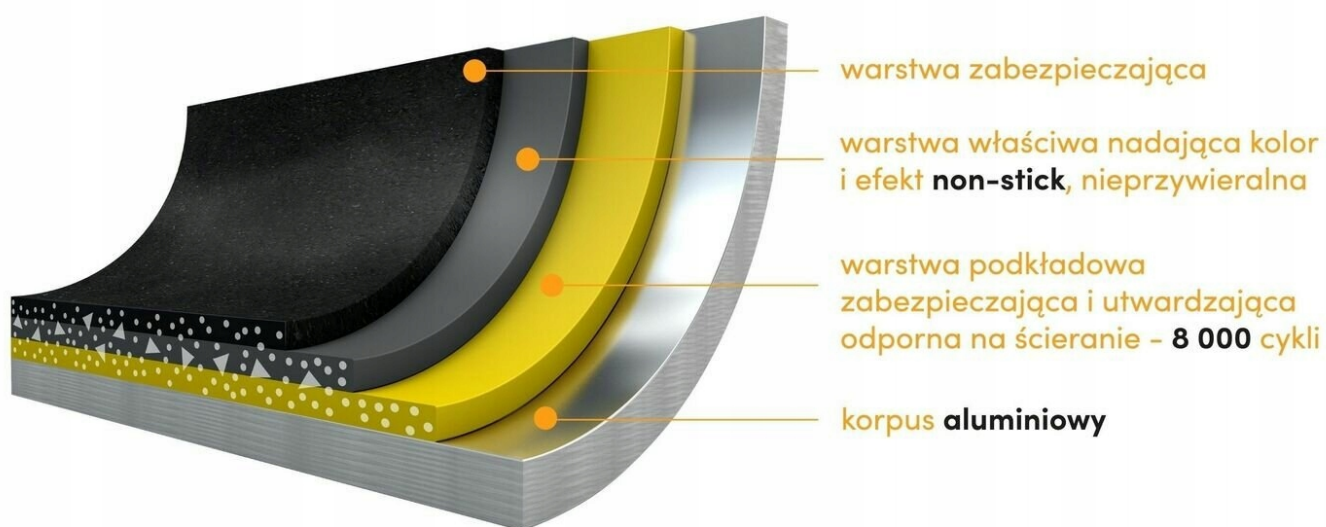

### Opis produktu

Zestaw trzech patelni z kolekcji Handy to wyjątkowe naczynia wykonane z odkuwanego aluminium, odpornego na odkształcenia. Wewnątrz pokryte oryginalną niemiecką powłoką nieprzywierającą GREBLON C3 WEILBURGER typu stone. Wytrzymałość 3-warstwowej struktury non-stick na poziomie 8000 cykli ścierania (standard na rynku to 2000! ) Produkty z linii Handy przystosowane są do używania na wszystkich typach kuchenek. w tym indukcyjnych.

- Wykonane z odkuwanego aluminium
- Powłoka nieprzywierająca GREBLON C3 WEILBURGER
- drobinki w powłoce nieprzywierającej

Skład zestawu:

- patelnia 20 cm
- patelnia 24 cm
- patelnia 28 cm
- rączka

## Greblon® C3

Wysokiej jakości, nieprzywierająca, innowacyjna trzywarstwowa powłoka.